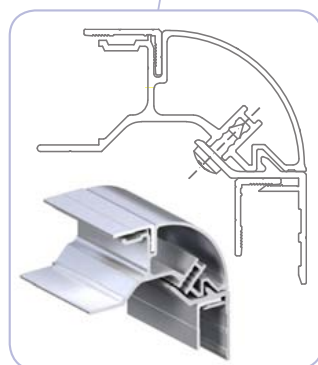

ARCA LITE

ALUMINIOWY PORTAL ALU-S.V. (2000 X 2200 MM) 24 KG

PRZEKRÓJ PODŁUŻNY KONTENERA I FUNKCJONALNE ELEMENTY PORTALU

Wzmocnienie wewnętrzne

Wzmocnienie zewnętrzne

NAROŻE ALUMINIOWE

66L0012234	al
66L2012234	elox anoda
Profil portalu skříně ARCAL	
Profil AL rámu ARCAL	
Profil portalu kontenera ARCAL	
al	2,195 kg m