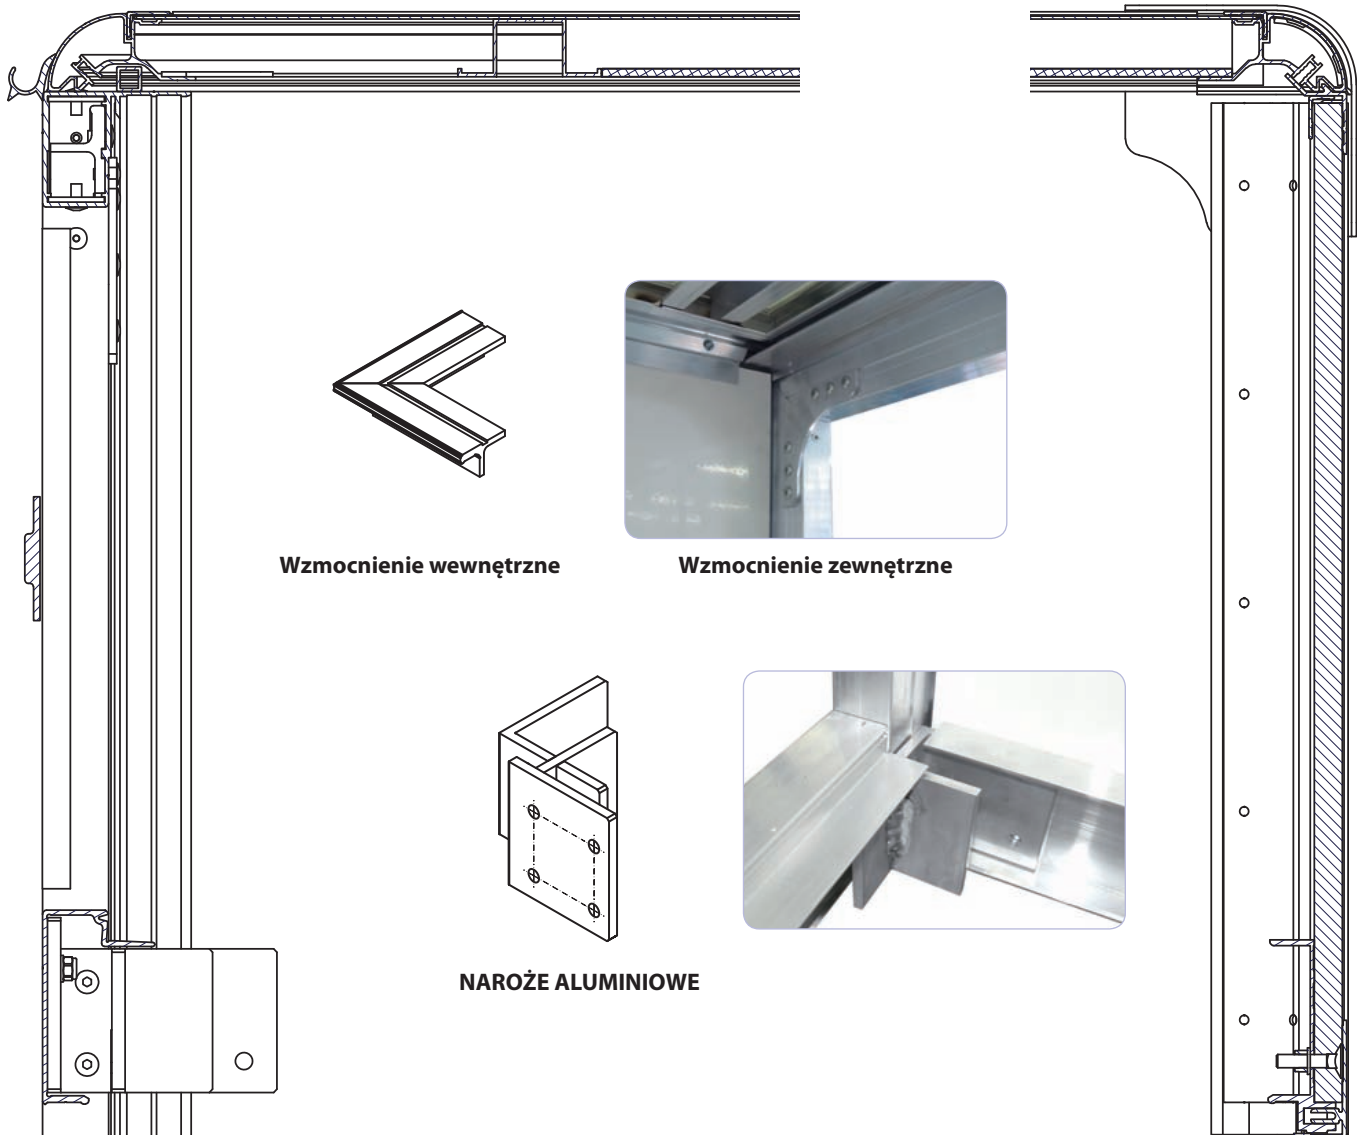

ARCA LITE

ALUMINIOWY PORTAL ALU-S.V. (2000 X 2200 MM) 24 KG

PRZEKRÓJ PODŁUŻNY KONTENERA I FUNKCJONALNE ELEMENTY PORTALU

Wzmocnienie wewnętrzne

Wzmocnienie zewnętrzne

NAROŻE ALUMINIOWE

66L0012234	al
66L2012234	elox anoda
Profil portalu skříně ARCAL	
Profil AL rámu ARCAL	
Profil portalu kontenera ARCAL	
al	2,195 kg m