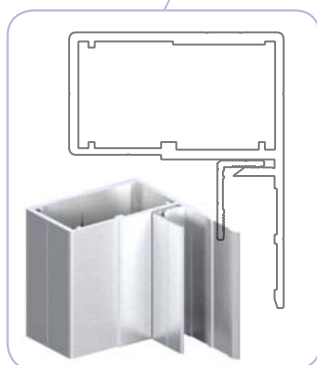

ARCA LITE

ALUMINIOWY PORTAL ALU-S.V. (2000 X 2200 MM) 24 KG

PRZEKRÓJ PODŁUŻNY KONTENERA I FUNKCJONALNE ELEMENTY PORTALU

Wzmocnienie wewnętrzne

Wzmocnienie zewnętrzne

NAROŻE ALUMINIOWE

66L0012234	al
66L2012234	elox anoda
Profil portalu skříně ARCAL	
Profil AL rámu ARCAL	
Profil portalu kontenera ARCAL	
al	2,195 kg m