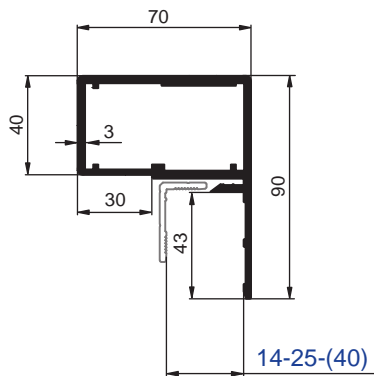

ARCA LITE

ALUMINIOWY PORTAL ALU-S.V. (2000 X 2200 MM) 24 KG

PRZEKRÓJ PODŁUŻNY KONTENERA I FUNKCJONALNE ELEMENTY PORTALU

Wzmocnienie wewnętrzne

Wzmocnienie zewnętrzne

NAROŻE ALUMINIOWE

66L0012234	al
66L2012234	elox anoda
Profil portalu skříně ARCAL	
Profil AL rámu ARCAL	
Profil portalu kontenera ARCAL	
al	2,195 kg m