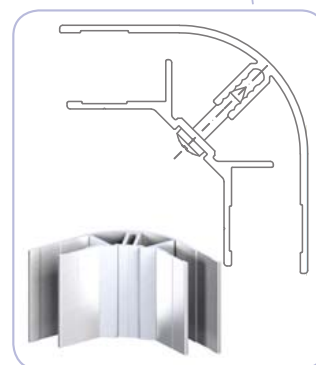

ARCA LITE

ALUMINIOWY PORTAL ALU-S.V. (2000 X 2200 MM) 24 KG

PRZEKRÓJ PODŁUŻNY KONTENERA I FUNKCJONALNE ELEMENTY PORTALU

Wzmocnienie wewnętrzne

Wzmocnienie zewnętrzne

NAROŻE ALUMINIOWE

66L0012234	al
66L2012234	elox anoda
Profil portalu skříně ARCAL	
Profil AL rámu ARCAL	
Profil portalu kontenera ARCAL	
al	2,195 kg m