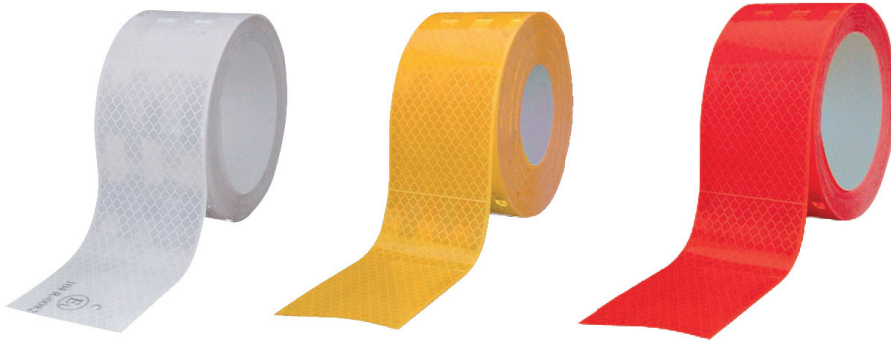

REFLEXNÍ PRVKY / REFLEXNÉ PRVKY / ELEMENTY ODBLASKOWE

Obj. číslo Obj. číslo Nr katalogowy	Název / Názov / Nazwa	Jednotka Jednotka Jednostka	Hmotnost Hmotnosť Waga [kg]
8RX4001MSA	Reflexní tab.samolepa,vozidlo,tahač,565x130mm Reflexná tab.samolepiaca,vozidlo,ťahač,565x130mm Tabl.odblask.przylejana,auto,ciągnik,565x130mm	pár para	0,025
8RX4001MUK	Reflexní tabule al,vozidlo,tahač,565x130mm Reflexná tabuľa al,vozidlo,ťahač,565x130mm Tabl.odblask.al,auto,ciągnik,565x130mm	pár para	0,16

Obj. číslo Obj. číslo Nr katalogowy	Název / Názov / Nazwa	Jednotka Jednotka Jednostka	Hmotnost Hmotnosť Waga [kg]
8RX4004MSA	Reflexní tab.samolepa,návěs, přívěs,565x195mm Reflexná tab.samolepiaca,návěs, prívěs,565x195mm Tabl.odblask.przylejana,naczepa,przyczepa,565x195mm	pár para	0,025
8RX4004MUK	Reflexní tabule al,návěs, přívěs,565x195mm Reflexná tabuľa al,návěs, prívěs,565x195mm Tabl.odblask.al,naczepa,przyczepa,565x195mm	pár para	0,17

Technická informace / Technická informácia / Informacja techniczna:

Cedulové značení je homologováno podle ECE-70 BZW. 70.01. / Cedulové označenie je homologované podľa ECE-70 BZW. 70.01. / Odblaski zgodne są z wymaganiami ustanowionymi w przepisach ECE -70 BZW.70.01.