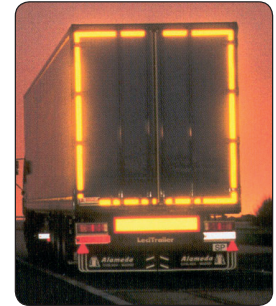

Obj. číslo Obj. číslo Nr katalogowy	Název / Názov / Nazwa	Jednotka Jednotka Jednostka	Hmotnost Hmotnosť Waga [kg]
8RX0007165	Reflexní pásek žlutý, plný na nástavby Reflexný pásik žltý, plný na nástavby Taśma odblaskowa żółta, jednolita	m	0,032
8RX0007167	Reflexní pásek červený, plný na nástavby Reflexný pásik červený, plný na nástavby Taśma odblaskowa czerwona, jednolita	m	0,032
8RX0007168	Reflexní pásek bílý, plný na nástavby Reflexný pásik biely, plný na nástavby Taśma odblaskowa biała, jednolita	m	0,032

Obj. číslo Obj. číslo Nr katalogowy	Název / Názov / Nazwa	Jednotka Jednotka Jednostka	Hmotnost Hmotnosť Waga [kg]
8RX0007166	Reflexní pásek žlutý, přer. na plachty Reflexný pásik žltý, prer. na plachty Taśma odblaskowa żółta, dzielona	m	0,032
8RX0007170	Reflexní pásek červený, přer. na plachty Reflexný pásik červený, prer. na plachty Taśma odblaskowa czerwona, dzielona	m	0,032
8RX0007169	Reflexní pásek bílý, přer. na plachty Reflexný pásik biely, prer. na plachty Taśma odblaskowa biała, dzielona	m	0,032

*Technická informace / Technická informácia / Informacja techniczna:
Pásově značení je homologováno EHK 104. / Pásově značenje je homologované EHK 104. / Odblaskowe
oznakowania zgodnie z regulaminem EKG 104. / Červené reflexní pásy jsou určeny zejména ke značení zadní
části vozidla. / Červené reflexné pásy sú určené hlavne k označeniu zadnej časti vozidla. / Czerwone taśmy
odblaskowe stosuje się do znakowania tylnej części pojazdów.*