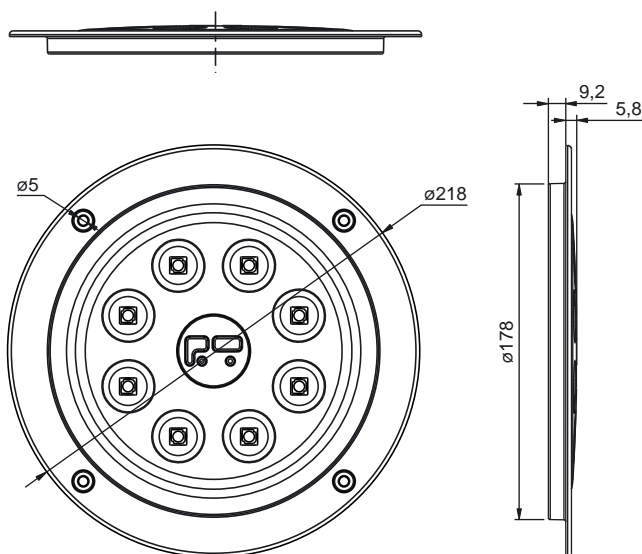

Diodová interiérová svétla / Diódové interné svetlá / Oświetlenie diodowe wewnętrzne