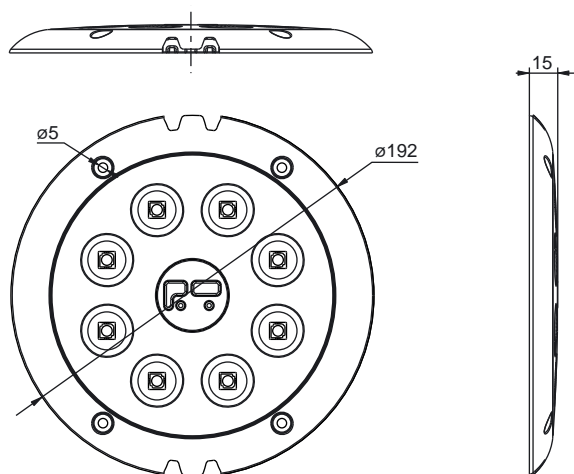

plast/plastik 0,585 kg ks/szt

**4405224000** **bílý/ biale/ białe**

Diodové světlo na lištu, 12-24V - 8 LED

Diódové svetlo na lištu, 12-24V - 8 LED

Diodowe światło na listwę, 12-24V - 8 LED

plast/plastik 0,540 kg ks/szt