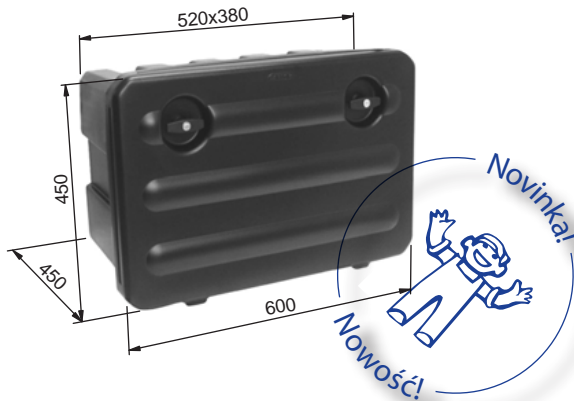

BEDNY NA NÁŘADÍ PARLOK / DEBNY NA NÁRADIE PARLOK / SKRZYŃKI NARZĘDZIOWE

5095043600		
Bedna 600x450x450, 120L		
Debna 600x450x450, 120L		
Skrzynka na narzędzia 600x450x450, 120L		
PE	6,00 kg	ks/szt

5095043601	RAL 9005	
Držák bedny 600x450x450, 120L		
Držák debny 600x450x450, 120L		
Uchwyt skrzynki narz 600x450x450, 120L		
ocel/ocel/stal	1,50 kg	kom/szt

5095043700		
Bedna na nářadí 700x300x300, 63L		
Debna na náradie 700x300x300, 63L		
Skrzynka na narzędzia 700x300x300, 63L		
PE	4,500 kg	ks/szt

5095043702	RAL 9005	
Držák bedny 700x300x300, 63L		
Držák debny 700x300x300, 63L		
Uchwyt skrzynki 700x300x300, 63L		
ocel/ocel/stal	1,00 kg	kom/szt

Technická informace / Technická informácia / Informacja techniczna:

Bedny jsou standardně dodávány bez držáků. Bedna 5095043700 - (63L) je vhodná zejména pro dodávková vozidla.

/ Debny sú štandardne dodávané bez držiakov. Debna 5095043700 - (63L) je vhodná hlavne pre dodávkové vozidlá