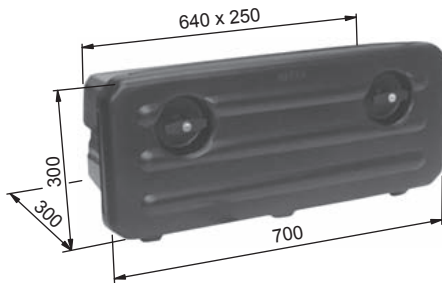

BEDNY NA NÁŘADÍ PARLOK / DEBNY NA NÁRADIE PARLOK / SKRZYŃKI NARZĘDZIOWE

5095043600		
Bedna 600x450x450, 120L		
Debna 600x450x450, 120L		
Skrzynka na narzędzia 600x450x450, 120L		
PE	6,00 kg	ks/szt

5095043601	RAL 9005	
Držák bedny 600x450x450, 120L		
Držák debny 600x450x450, 120L		
Uchwyt skrzynki narz 600x450x450, 120L		
ocel/ocel/stal	1,50 kg	kom/szt

5095043700		
Bedna na nářadí 700x300x300, 63L		
Debna na náradie 700x300x300, 63L		
Skrzynka na narzędzia 700x300x300, 63L		
PE	4,500 kg	ks/szt

5095043702	RAL 9005	
Držák bedny 700x300x300, 63L		
Držák debny 700x300x300, 63L		
Uchwyt skrzynki 700x300x300, 63L		
ocel/ocel/stal	1,00 kg	kom/szt

Technická informace / Technická informácia / Informacja techniczna:

Bedny jsou standardně dodávány bez držáků. Bedna 5095043700 - (63L) je vhodná zejména pro dodávková vozidla.

/ Debny sú štandardne dodávané bez držiakov. Debna 5095043700 - (63L) je vhodná hlavne pre dodávkové vozidlá