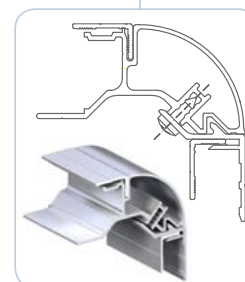

**ARCAI****KONTENER Z ROLETAMI ALU 40****LITE PANEL**

Ciekawa kombinacja bardzo lekkiej zabudowy wykonanej z paneli „plaster miodu” i aluminiowych rolet. Taka kombinacja jest idealna do przewożenia towaru na krótkie odległości. Możliwy rozładunek nawet przy ograniczonej przestrzeni.

Portale rolet po obu stronach wykonane są wytrzymałych profil aluminiowych – stop AlMgSi 0,7. Panele w całym kontenerze to panel „plaster miodu” o grubości 17 mm.