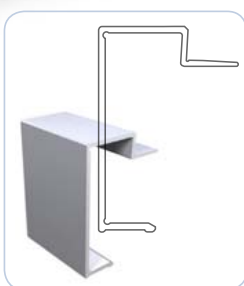

**ARCAI****KONTENER Z ROLETAMI ALU 40****LITE PANEL**

Ciekawa kombinacja bardzo lekkiej zabudowy wykonanej z paneli „plaster miodu” i aluminiowych rolet. Taka kombinacja jest idealna do przewożenia towaru na krótkie odległości. Możliwy rozładunek nawet przy ograniczonej przestrzeni.

Portale rolet po obu stronach wykonane są wytrzymałych profil aluminiowych – stop AlMgSi 0,7. Panele w całym kontenerze to panel „plaster miodu” o grubości 17 mm.