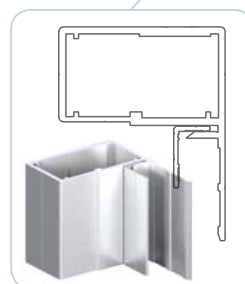

**ARCAI****KONTENER Z ROLETAMI ALU 40****LITE PANEL**

Ciekawa kombinacja bardzo lekkiej zabudowy wykonanej z paneli „plaster miodu” i aluminiowych rolet. Taka kombinacja jest idealna do przewożenia towaru na krótkie odległości. Możliwy rozładunek nawet przy ograniczonej przestrzeni.

Portale rolet po obu stronach wykonane są wytrzymałych profil aluminiowych – stop AlMgSi 0,7. Panele w całym kontenerze to panel „plaster miodu” o grubości 17 mm.