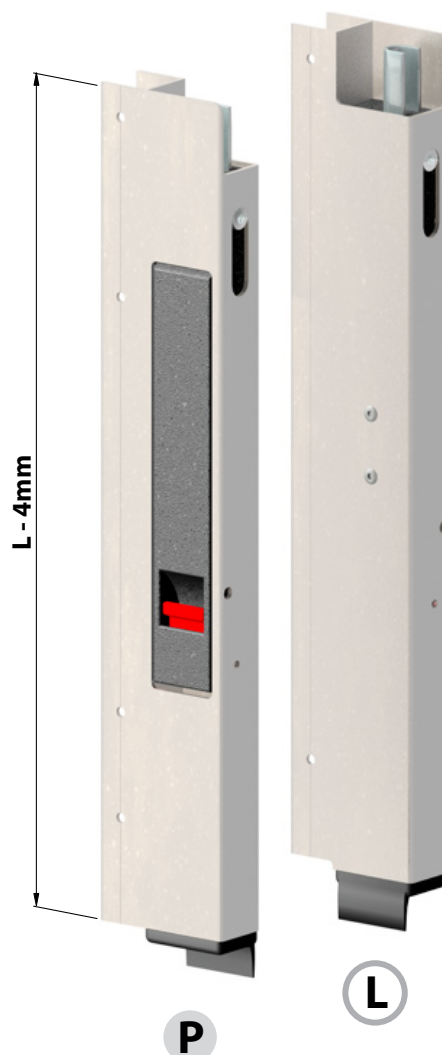

**Závěry bočnic SAFEGRIP / Závery bočnic SAFEGRIP / Zamki burtowe SAFEGRIP****CZ****Výhody nového zámku SAFEGRIP:**

- lehká a rychlá manipulace,
- bezpečnost,
- nízká hmotnost,
- dostatečná tuhost,
- zámek nekoroduje.

SK**Výhody nového zámku SAFEGRIP:**

- ľahká a rýchla manipulácia,
- bezpečnosť,
- nízka hmotnosť,
- dostatočná tuhosť,
- zámok nekoroduje.

PL**Zalety nowego zamka SAFEGRIP:**

- lekkie i łatwe otwieranie,
- bezpieczeństwo użytkowania,
- niska waga,
- wystarczająca sztywność,
- zamek nie koroduje.

Bez lemu / Bez lemu / Bez zakończenia

Obj. číslo Obj. číslo Nr katalogowy	L [mm]	Povrch. úprava Povrch. úprava Typ powierzchni	Pozice Pozícia Strona	Hmotnost Hmotnost Waga [kg]
6612252831	300	elox/anoda	L	0,480
6612252832	300	elox/anoda	P	0,480
6612252835	350	elox/anoda	L	0,480
6612252836	350	elox/anoda	P	0,480
6612252841	400	elox/anoda	L	0,580
6612252842	400	elox/anoda	P	0,580
6612252851	500	elox/anoda	L	0,680
6612252852	500	elox/anoda	P	0,680
6612252861	600	elox/anoda	L	0,770
6612252862	600	elox/anoda	P	0,770

S lemem / S lemom / Z zakończenia

Obj. číslo Obj. číslo Nr katalogowy	L [mm]	Povrch. úprava Povrch. úprava Typ powierzchni	Pozice Pozícia Strona	Hmotnost Hmotnost Waga [kg]
6612250831	300	elox	L	0,570
6612250832	300	elox	P	0,570
6612250835	350	elox	L	0,570
6612250836	350	elox	P	0,570
6612250841	400	elox	L	0,690
6612250842	400	elox	P	0,690
6612250851	500	elox	L	0,790
6612250852	500	elox	P	0,790
6612250861	600	elox	L	0,970
6612250862	600	elox	P	0,970