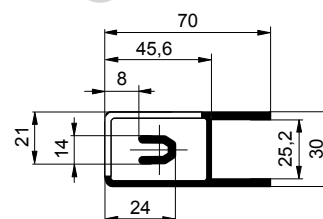

Bez lemu / Bez lemu / Bez zakończenia

Obj. číslo Obj. číslo Nr katalogowy	L [mm]	Povrch. úprava Povrch. úprava Typ powierzchni	Pozice Pozícia Strona	Hmotnost Hmotnost Waga [kg]
6612252831	300	elox/anoda	L	0,480
6612252832	300	elox/anoda	P	0,480
6612252835	350	elox/anoda	L	0,480
6612252836	350	elox/anoda	P	0,480
6612252841	400	elox/anoda	L	0,580
6612252842	400	elox/anoda	P	0,580
6612252851	500	elox/anoda	L	0,680
6612252852	500	elox/anoda	P	0,680
6612252861	600	elox/anoda	L	0,770
6612252862	600	elox/anoda	P	0,770

S lemem / S lemom / Z zakończenia

Obj. číslo Obj. číslo Nr katalogowy	L [mm]	Povrch. úprava Povrch. úprava Typ powierzchni	Pozice Pozícia Strona	Hmotnost Hmotnost Waga [kg]
6612250831	300	elox	L	0,570
6612250832	300	elox	P	0,570
6612250835	350	elox	L	0,570
6612250836	350	elox	P	0,570
6612250841	400	elox	L	0,690
6612250842	400	elox	P	0,690
6612250851	500	elox	L	0,790
6612250852	500	elox	P	0,790
6612250861	600	elox	L	0,970
6612250862	600	elox	P	0,970