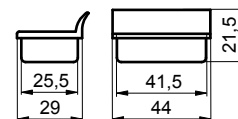

Závěry bočnic SAFEGRIP / Závery bočnic SAFEGRIP / Zamki burtowe SAFEGRIP

CZ

Výhody nového zámku SAFEGRIP:

- lehká a rychlá manipulace,
- bezpečnost,
- nízká hmotnost,
- dostatečná tuhost,
- zámek nekoroduje.

SK

Výhody nového zámku SAFEGRIP:

- ľahká a rýchla manipulácia,
- bezpečnosť,
- nízka hmotnosť,
- dostatočná tuhosť,
- zámok nekoroduje.

PL

Zalety nowego zamka SAFEGRIP:

- lekkie i łatwe otwieranie,
- bezpieczeństwo użytkowania,
- niska waga,
- wystarczająca sztywność,
- zamek nie koroduje.

Bez lemu / Bez lemu / Bez zakończenia

Obj. číslo Obj. číslo Nr katalogowy	L [mm]	Povrch. úprava Povrch. úprava Typ powierzchni	Pozice Pozícia Strona	Hmotnost Hmotnost Waga [kg]
6612252831	300	elox/anoda	L	0,480
6612252832	300	elox/anoda	P	0,480
6612252835	350	elox/anoda	L	0,480
6612252836	350	elox/anoda	P	0,480
6612252841	400	elox/anoda	L	0,580
6612252842	400	elox/anoda	P	0,580
6612252851	500	elox/anoda	L	0,680
6612252852	500	elox/anoda	P	0,680
6612252861	600	elox/anoda	L	0,770
6612252862	600	elox/anoda	P	0,770

S lemem / S lemom / Z zakończenia

Obj. číslo Obj. číslo Nr katalogowy	L [mm]	Povrch. úprava Povrch. úprava Typ powierzchni	Pozice Pozícia Strona	Hmotnost Hmotnost Waga [kg]
6612250831	300	elox	L	0,570
6612250832	300	elox	P	0,570
6612250835	350	elox	L	0,570
6612250836	350	elox	P	0,570
6612250841	400	elox	L	0,690
6612250842	400	elox	P	0,690
6612250851	500	elox	L	0,790
6612250852	500	elox	P	0,790
6612250861	600	elox	L	0,970
6612250862	600	elox	P	0,970

Související díly / Súvisiace diely / Elementy dodatkowe :

6911010009: Zátka do profilu 12528 SAFEGRIP / Zátka do profilu 12528 SAFEGRIP /
Zašlepka do profilu 12528 SAFEGRIP

6600000015: Mechanismus závěru SAFEGRIP (L) / Mechanismus záveru SAFEGRIP (L) /
Mechanism zamka SAFEGRIP (L)