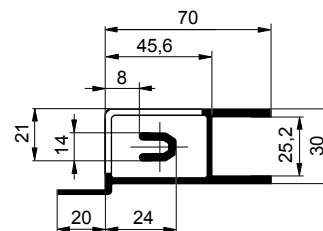

S lemem / S lemom / Z zakończenia

Související díly / Súvisiace diely / Elementy dodatkowe :

6911010009: Zátka do profilu 12528 SAFEGRIP / Zátka do profilu 12528 SAFEGRIP /
Zašlepka do profilu 12528 SAFEGRIP

6600000015: Mechanismus závěru SAFEGRIP (L) / Mechanismus záveru SAFEGRIP (L) /
Mechanism zamka SAFEGRIP (L)

6600000016: Mechanismus závěru SAFEGRIP (P) / Mechanismus záveru SAFEGRIP (P) /
Mechanism zamka SAFEGRIP (P)