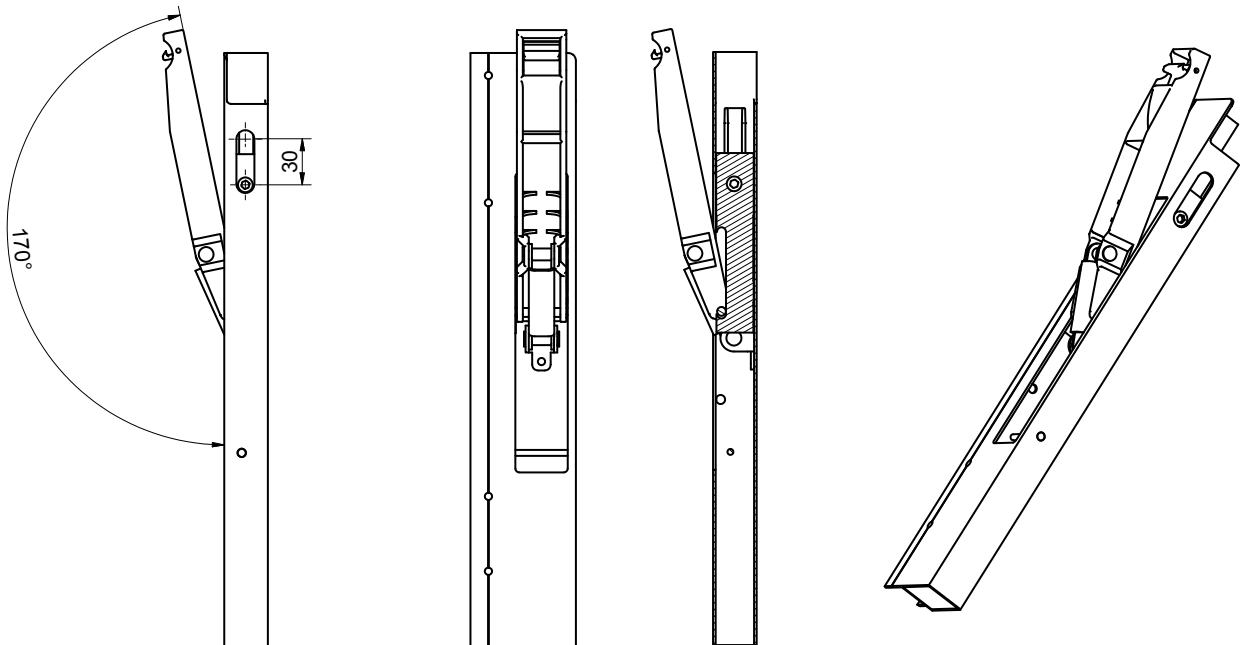

Závěr SAFEGRIP v otevřené poloze. / Záver SAFEGRIP v otvorenej polohe / Zamek SAFEGRIP w pozycji otwartej

Související díly / Súvisiace diely / Elementy dodatkowe :

6600000015: Mechanismus závěru SAFEGRIP (L) / Mechanismus zámku SAFEGRIP (L) / Mechanizm zamka SAFEGRIP (L)

6600000016: Mechanismus závěru SAFEGRIP (P) / Mechanismus zámku SAFEGRIP (P) / Mechanizm zamka SAFEGRIP (P)