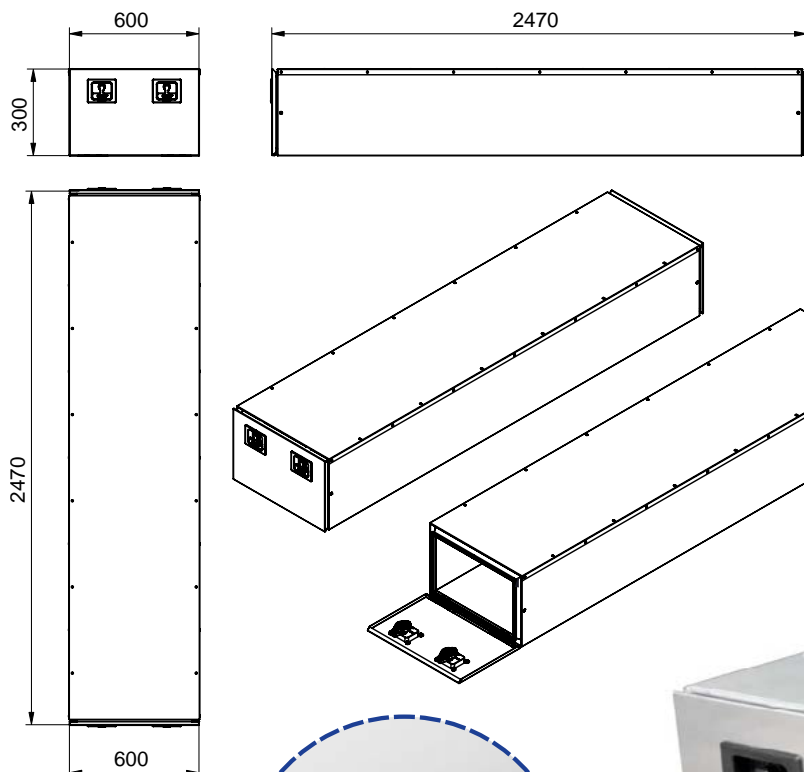

2023/07/20

ALU-SV®

Bedna 2470x600x300

Uzamykatelná bedna hluboká 2470mm vhodná pro uložení například rozpěrných tyčí, zábran, atypických palet a podobně.

Bedna je vyrobena z 1,5mm silného galvanicky pozinkovaného plechu. Sváry jsou ošetřené zinkovým sprejem.

Pro delší životnost doporučujeme přelakovat mokrou cestou.

Bedna má z obou stran víko opatřené dvěma uzamykatelnými závěry, plastovými panty a gumovým těsněním.

| | |
|-----------------------------|-------------|
| 540006040 | zn |
| Bedna 2470x600x300 gal.zn.. | |
| ocel | 73,00 kg ks |