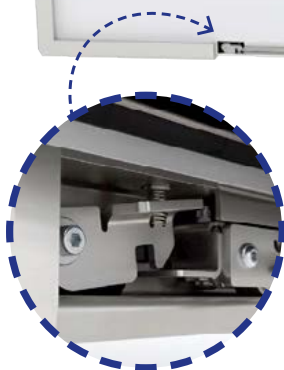

2024/11/25

Posuvné boční dveře (sestava dílů)

900 mm

Zámek dveří v otevřené pozici

3020911563

4300511878

Dveře boční posuvné kit pravé 900mm

nerez

34,1 kg

kom

Technická informace:

DVEŘE JSOU URČENY PRO PANEL S TLOUŠŤKOU 35-80mm.

SADA JE DODÁVÁNA BEZ ZÁVĚRŮ A BEZ TĚSNĚNÍ, PRO ŠÍŘKU DVEŘÍ POUZE 900 NEBO 1300mm.

www.alu-sv.com

ALU-SV CZ ČESKO: Průmyslová 1445/2, 102 00 Praha 10, Tel.: +420 266 090 511