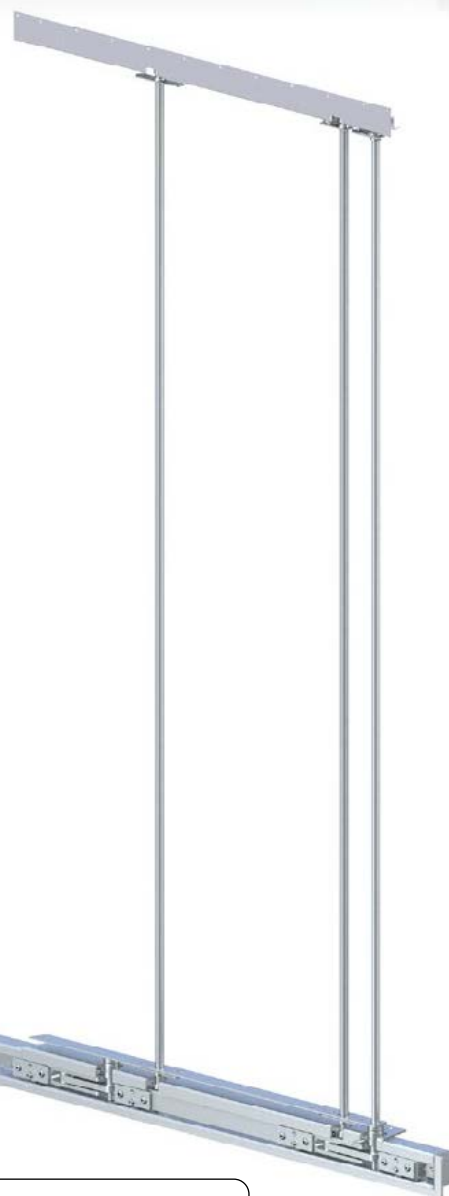

2024/11/25

Posuvné boční dveře (sestava dílů)

900 mm

Zámek dveří v otevřené pozici

3020911563

4300511878

Dveře boční posuvné kit pravé 900mm

nerez

34,1 kg

kom

Technická informace:

DVEŘE JSOU URČENY PRO PANEL S TLOUŠŤKOU 35-80mm.

SADA JE DODÁVÁNA BEZ ZÁVĚRŮ A BEZ TĚSNĚNÍ, PRO ŠÍŘKU DVEŘÍ POUZE 900 NEBO 1300mm.

www.alu-sv.com

ALU-SV CZ ČESKO: Průmyslová 1445/2, 102 00 Praha 10, Tel.: +420 266 090 511

1/2