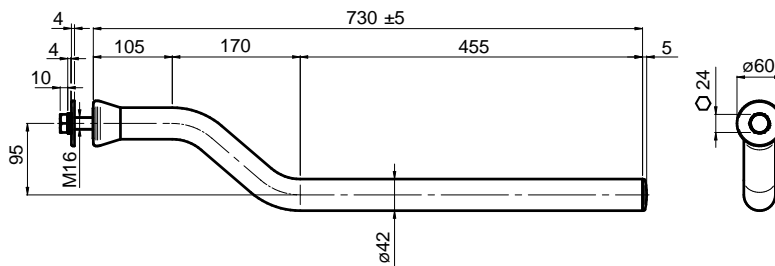

2024/12/04

Kotflügelhalter – Konsole ohne Schweißnaht

5035036510	lack
Konsole für Kotflügelhalter Z 42x730 lack.	
Stahl	1,800 kg Stk

Technische Änderungen vorbehalten.

www.alu-sv.com