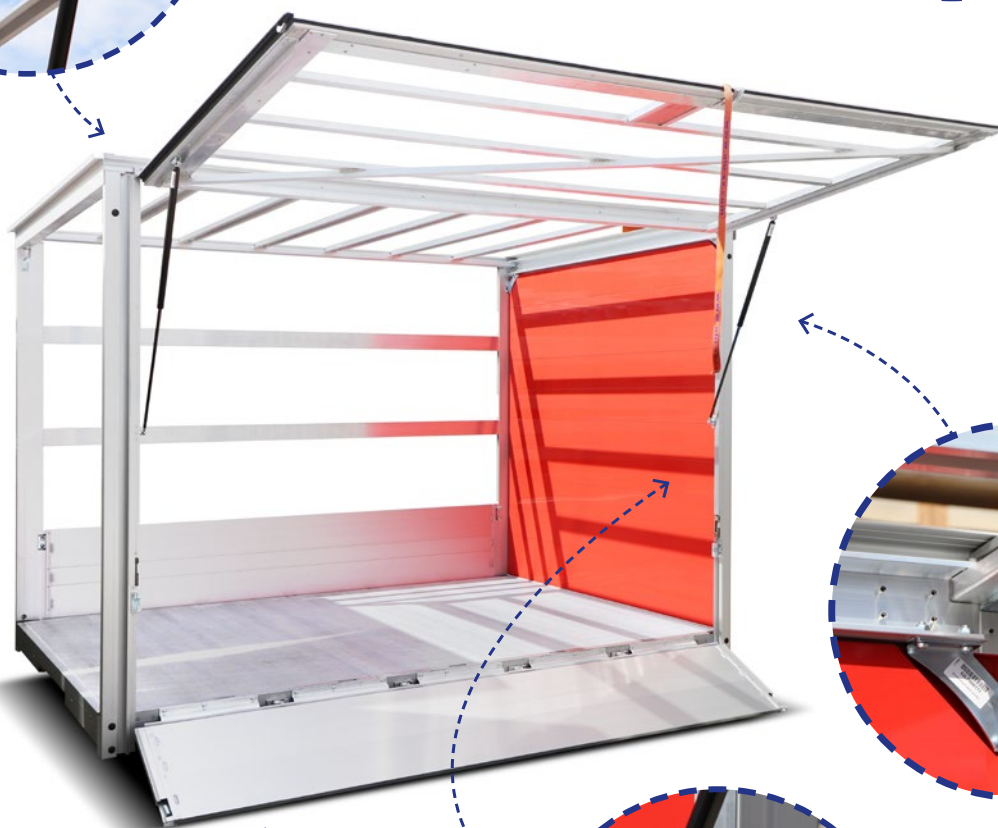

2024/08/12

ALU
SV®

Aufbau mit seitlicher Klappe

Große seitlichen Klappen sind für uns keine Herausforderung. Diese werden häufig bei Verkaufsständen angefragt. Auf dem Bild ist so eine große Klappe auf einem Pritschenaufbau zu sehen. Statt Platte wurden Aluminium Profile eingesetzt.

- LEICHTE KONSTRUKTION NUR AUS ALUMINIUM
- SCHNELLER ZUGANG VON DER SEITE
- REGENSCHUTZ BEIM BE- UND ENTLADEN
- SELBSTTRAGENDER ALUMINIUMBODEN
- VERSTÄRKUNG FÜR LAEBORDWAND
- SCHUTZ DER BORDWÄNDEN AM RAHMENPROFIL