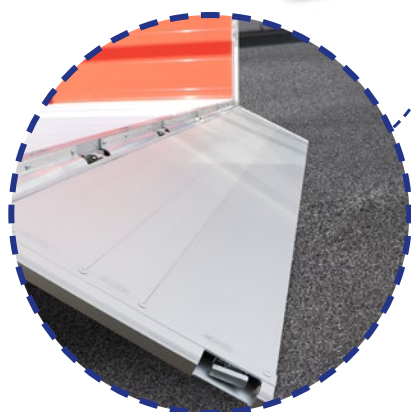

2024/08/12

ALU
SV®

Aufbau mit seitlicher Klappe

Große seitlichen Klappen sind für uns keine Herausforderung. Diese werden häufig bei Verkaufsständen angefragt. Auf dem Bild ist so eine große Klappe auf einem Pritschenaufbau zu sehen. Statt Platte wurden Aluminium Profile eingesetzt.

- LEICHTE KONSTRUKTION NUR AUS ALUMINIUM
- SCHNELLER ZUGANG VON DER SEITE
- REGENSCHUTZ BEIM BE- UND ENTLADEN
- SELBSTTRAGENDER ALUMINIUMBODEN
- VERSTÄRKUNG FÜR LAEBORDWAND
- SCHUTZ DER BORDWÄNDEN AM RAHMENPROFIL