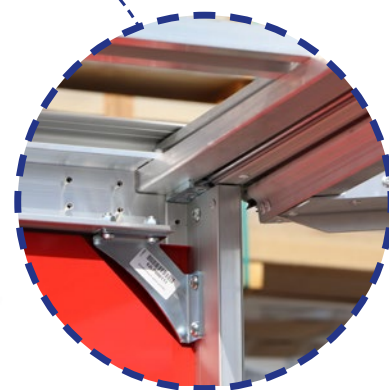

2024/08/12

ALU
SV®

Aufbau mit seitlicher Klappe

Große seitlichen Klappen sind für uns keine Herausforderung. Diese werden häufig bei Verkaufsständen angefragt. Auf dem Bild ist so eine große Klappe auf einem Pritschenaufbau zu sehen. Statt Platte wurden Aluminium Profile eingesetzt.

- LEICHTE KONSTRUKTION NUR AUS ALUMINIUM
- SCHNELLER ZUGANG VON DER SEITE
- REGENSCHUTZ BEIM BE- UND ENTLADEN
- SELBSTTRAGENDER ALUMINIUMBODEN
- VERSTÄRKUNG FÜR LAEBORDWAND
- SCHUTZ DER BORDWÄNDEN AM RAHMENPROFIL