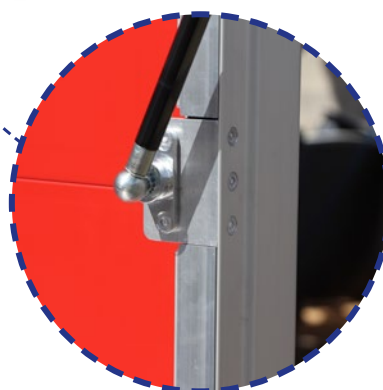

2024/08/12

ALU
SV®

Aufbau mit seitlicher Klappe

Große seitlichen Klappen sind für uns keine Herausforderung. Diese werden häufig bei Verkaufsständen angefragt. Auf dem Bild ist so eine große Klappe auf einem Pritschenaufbau zu sehen. Statt Platte wurden Aluminium Profile eingesetzt.

- LEICHTE KONSTRUKTION NUR AUS ALUMINIUM
- SCHNELLER ZUGANG VON DER SEITE
- REGENSCHUTZ BEIM BE- UND ENTLADEN
- SELBSTTRAGENDER ALUMINIUMBODEN
- VERSTÄRKUNG FÜR LAEBORDWAND
- SCHUTZ DER BORDWÄNDEN AM RAHMENPROFIL