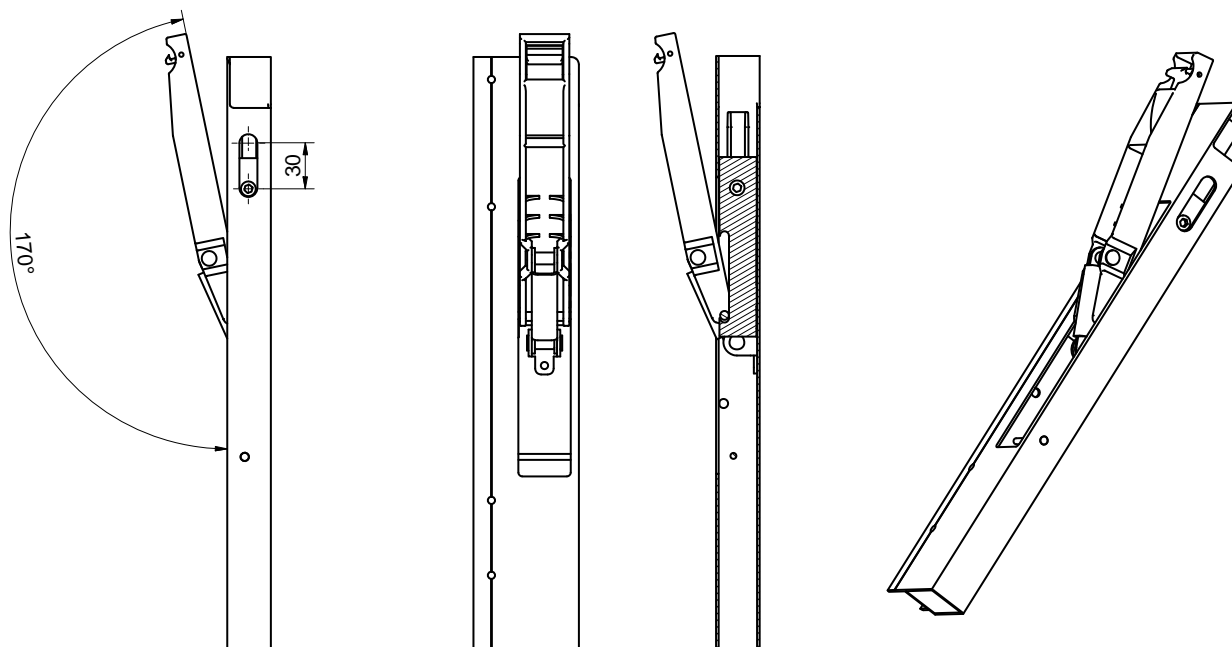

Závěr SAFEGRIP v otevřené poloze.

Související díly :

6600000015: Mechanismus závěru SAFEGRIP (L)

6600000016: Mechanismus závěru SAFEGRIP (P)