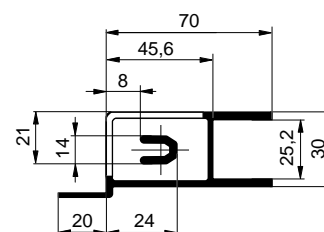

S lemem

ZÁVĚRY BOČNIC

Související díly / Súvisiace diely / Elementy dodatkowe :

6911010009: Zátka do profilu 12528 SAFEGRIP

6600000015: Mechanismus závěru SAFEGRIP (L)

6600000016: Mechanismus závěru SAFEGRIP (P)