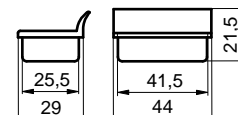

S lemem

Obj. číslo	L [mm]	Povrch. úprava	Pozice	Hmotnost [kg]
6612250831	300	elox	L	0,570
6612250832	300	elox	P	0,570
6612250835	350	elox	L	0,570
6612250836	350	elox	P	0,570
6612250841	400	elox	L	0,690
6612250842	400	elox	P	0,690
6612250851	500	elox	L	0,790
6612250852	500	elox	P	0,790
6612250861	600	elox	L	0,970
6612250862	600	elox	P	0,970

Bez lemu

S lemem

ZÁVĚRY BOČNIC

Související díly / Súvisiace diely / Elementy dodatkowe :

6911010009: Zátka do profilu 12528 SAFEGRIP**6600000015:** Mechanismus závěru SAFEGRIP (L)**6600000016:** Mechanismus závěru SAFEGRIP (P)