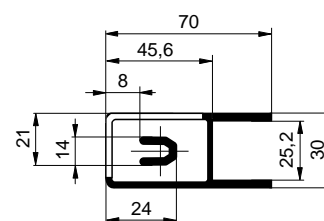

S lemem

Obj. číslo	L [mm]	Povrch. úprava	Pozice	Hmotnost [kg]
6612250831	300	elox	L	0,570
6612250832	300	elox	P	0,570
6612250835	350	elox	L	0,570
6612250836	350	elox	P	0,570
6612250841	400	elox	L	0,690
6612250842	400	elox	P	0,690
6612250851	500	elox	L	0,790
6612250852	500	elox	P	0,790
6612250861	600	elox	L	0,970
6612250862	600	elox	P	0,970

6612252841

6612252841

Závěr SAFEGRIP v otevřené poloze.

Související díly :

6600000015: Mechanismus závěru SAFEGRIP (L)

6600000016: Mechanismus závěru SAFEGRIP (P)