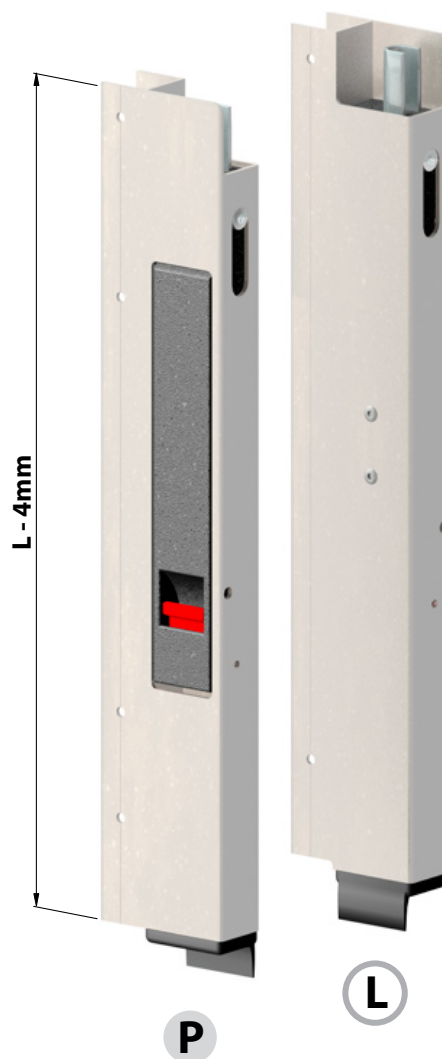

Závěry bočnic SAFEGRIP

CZ

Výhody nového zámku SAFEGRIP:

- lehká a rychlá manipulace,
- bezpečnost,
- nízká hmotnost,
- dostatečná tuhost,
- zámek nekoroduje.

Bez lemu

Obj. číslo	L [mm]	Povrch. úprava	Pozice	Hmotnost [kg]
6612252831	300	elox	L	0,480
6612252832	300	elox	P	0,480
6612252835	350	elox	L	0,480
6612252836	350	elox	P	0,480
6612252841	400	elox	L	0,580
6612252842	400	elox	P	0,580
6612252851	500	elox	L	0,680
6612252852	500	elox	P	0,680
6612252861	600	elox	L	0,770
6612252862	600	elox	P	0,770

S lemem

Obj. číslo	L [mm]	Povrch. úprava	Pozice	Hmotnost [kg]
6612250831	300	elox	L	0,570
6612250832	300	elox	P	0,570
6612250835	350	elox	L	0,570
6612250836	350	elox	P	0,570
6612250841	400	elox	L	0,690
6612250842	400	elox	P	0,690
6612250851	500	elox	L	0,790
6612250852	500	elox	P	0,790
6612250861	600	elox	L	0,970
6612250862	600	elox	P	0,970

Bez lemu

S lemem

ZÁVĚRY BOČNIC

Související díly / Súvisiace diely / Elementy dodatkowe :

6911010009: Zátka do profilu 12528 SAFEGRIP**6600000015:** Mechanismus závěru SAFEGRIP (L)**6600000016:** Mechanismus závěru SAFEGRIP (P)