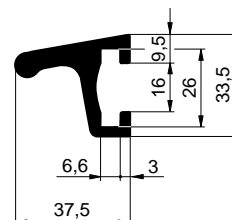

OCHRANA RÁMU VOZU

2200071094	ž. zn
Profil rámu vozu 33x37mm hliník	
AlMgSi 0,5	1,060 kg m

CZ

Hliníkový profil je pevnější než plastový nárazník, neprohýbá se a zároveň zpevní obvodový profil.