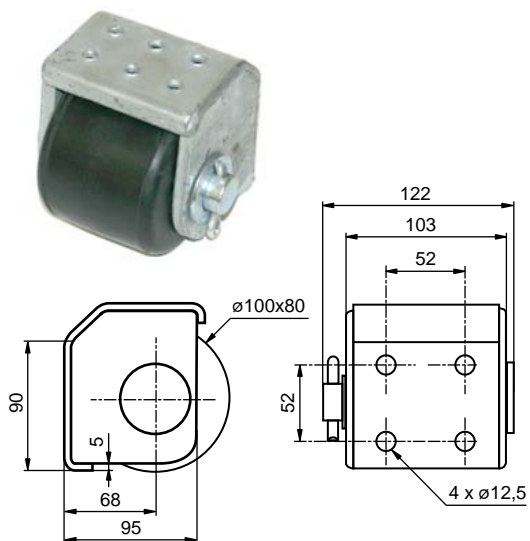

## NÁRAZNÍK BUT-ROLL

43950250C1	ž. zn
Nárazník válcový 1 válec 103x90mm	
ocel + guma	3,500 kg ks

*Funguje zároveň jako stupačka*

43950250CN	ž. zn
Nárazník válcový 2 válce 195x90mm	
ocel + guma	5,200 kg ks