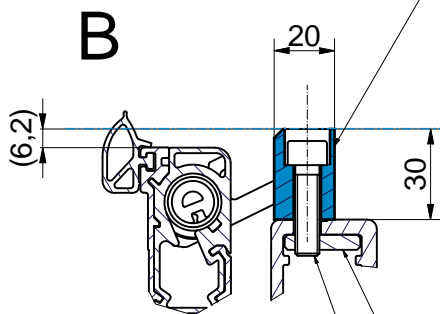

B

DORAZ - ochrana pantu
proti vylomení