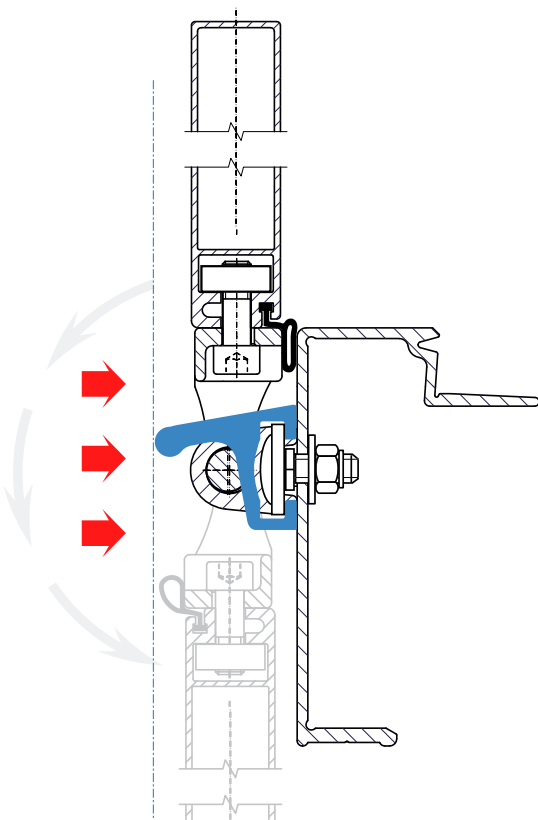

OCHRANA RÁMU VOZU

2200071094	ž. zn
Profil rámu vozu 33x37mm hliník	
AlMgSi 0,5	1,060 kg m

CZ

Hliníkový profil je pevnější než plastový nárazník, neprohýbá se a zároveň zpevní obvodový profil.