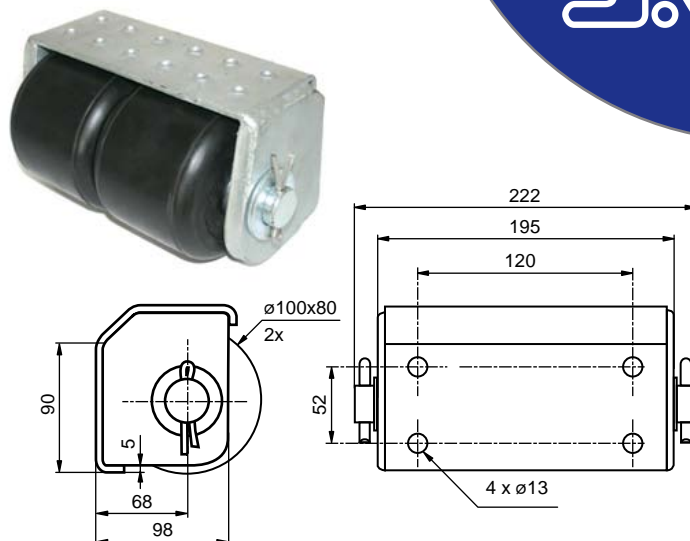

## NÁRAZNÍK BUT-ROLL

43950250C1	ž. zn
Nárazník válcový 1 válec 103x90mm	
ocel + guma	3,500 kg ks

*Funguje zároveň jako stupačka*

43950250CN	ž. zn
Nárazník válcový 2 válce 195x90mm	
ocel + guma	5,200 kg ks

## OCHRANA RÁMU VOZU

2200071094	ž. zn
Profil rámu vozu 33x37mm hliník	
AlMgSi 0,5	1,060 kg m

**CZ**

Hliníkový profil je pevnější než plastový nárazník, neprohýbá se a zároveň zpevní obvodový profil.

62LP000822