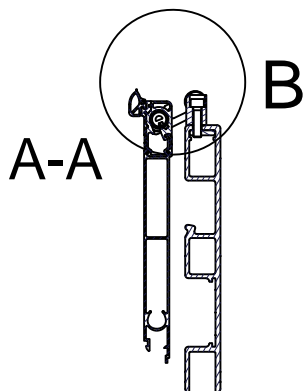

HLINÍKOVÝ DORAZ VRAT (OCHRANA PANTU)