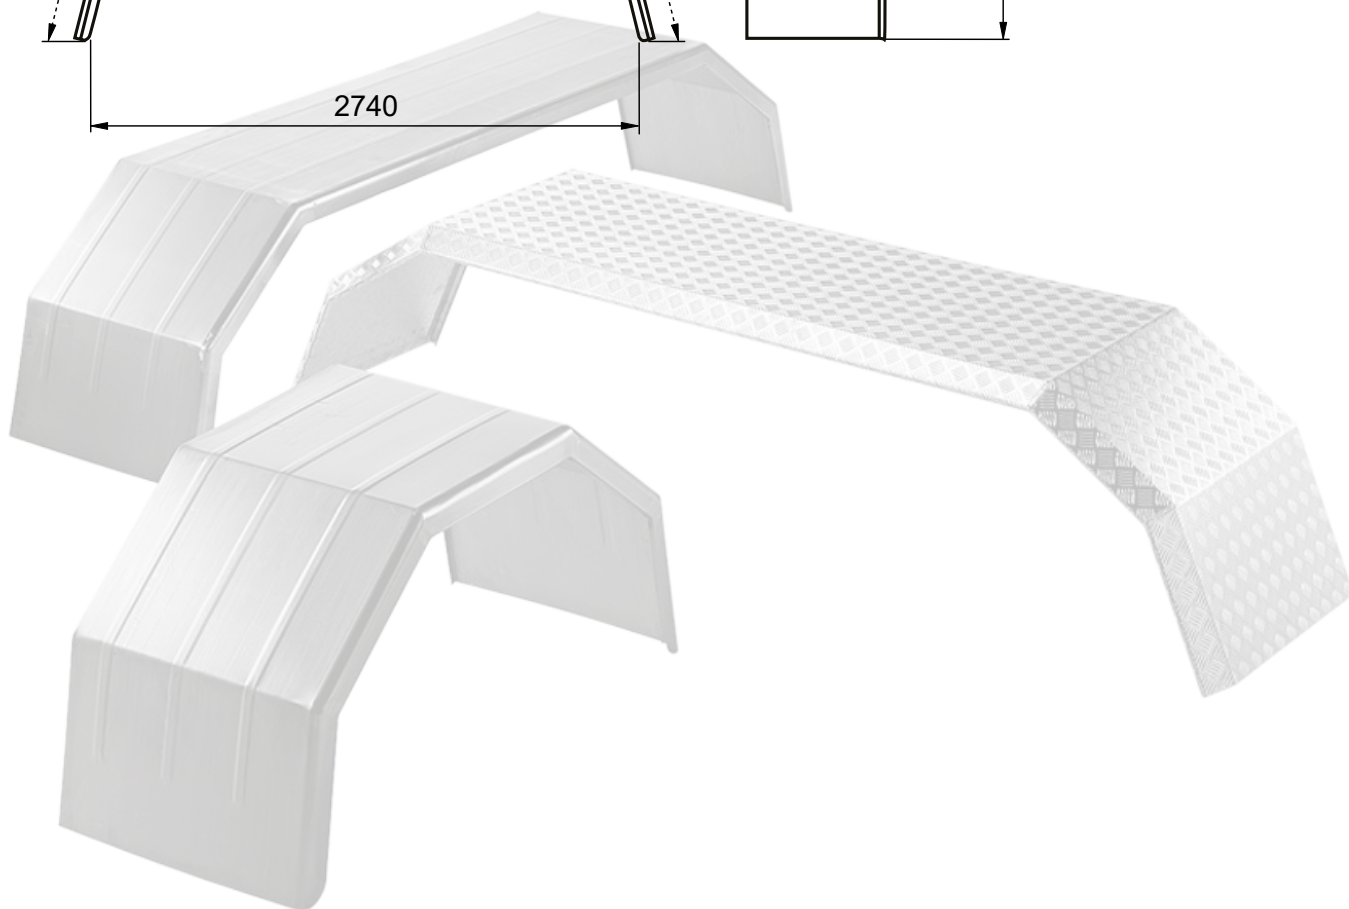

2024/10/03

Blatník AL 3500x2740x650mm hranatý HD

výrazně pevnější ako ohýbaný blatník

5604626315

Blatník AL 3500x2740x650mm hranatý HD

EN AW 5754

30,00 kg

ks