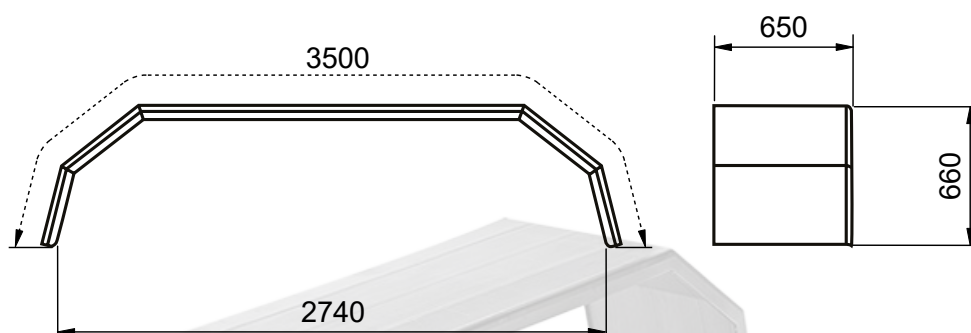

2024/10/03

Blatník AL 3500x2740x650mm hranatý HD

výrazně pevnější ako ohýbaný blatník

5604626315

Blatník AL 3500x2740x650mm hranatý HD

EN AW 5754

30,00 kg

ks