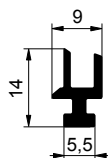

1001009680	
Těsnění gumové pro profil dveří vnitřní	
guma	0,200 kg m

1001002025	
Těsnění omega 20x25mm	
guma	0,224 kg m

1001002241	
Těsnění gumové pro klapku spodní	
guma	0,224 kg m