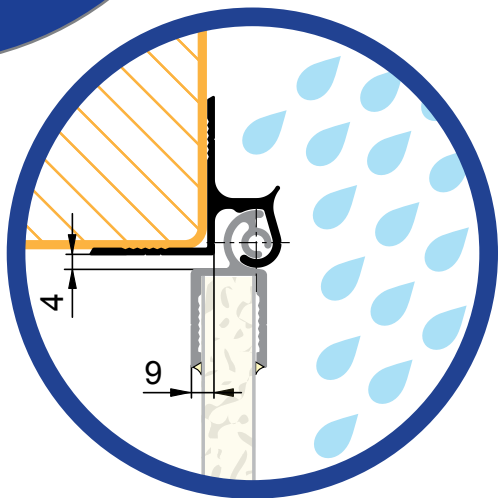

- Svislé těsnění na portálu je z jednoho kusu.
- Průběžný hliníkový pant je vodotěsný.
- Klapku je možné použít také v kombinaci s originálním těsněním hydraulických plošin.
- Dvojitě těsnění na spodní části klapky zabrání vniknutí vody do nákladového prostoru.
- Na přání je možné dodat hliníkovou okapnici.
- Klapka je konstrukčně provedena tak, že nezasahuje do nákladového prostoru.

6600111228

www.alu-sv.com

ALU-S.V. ČESKO: Průmyslová 2, 102 00 Praha 10 - Hostivař, Tel.: +420 266 090 511

A.

*Provedení s těsněním
ALU-S.V.*

*Provedení s originálním
těsněním*

2018/11/20

SKŘÍŇOVÉ NÁSTAVBY

66L0013446	al
66L2013446	elox
Profil závěsu klapky	
EN AW 6063	1,058 kg m

66L0013447	al
66L2013447	elox
Profil pantu klapky 18mm	
EN AW 6063	0,967 kg m

66L0013445	al
66L2013445	elox
Profil klapky lemovací 18mm	
EN AW 6063	1,291 kg m

Klapka pro hydraulickou plošinu na hliníkovém zadním portálu

1001009680	
Těsnění gumové pro profil dveří vnitřní	
guma	0,200 kg m

1001002025	
Těsnění omega 20x25mm	
guma	0,224 kg m

1001002241	
Těsnění gumové pro klapku spodní	
guma	0,224 kg m