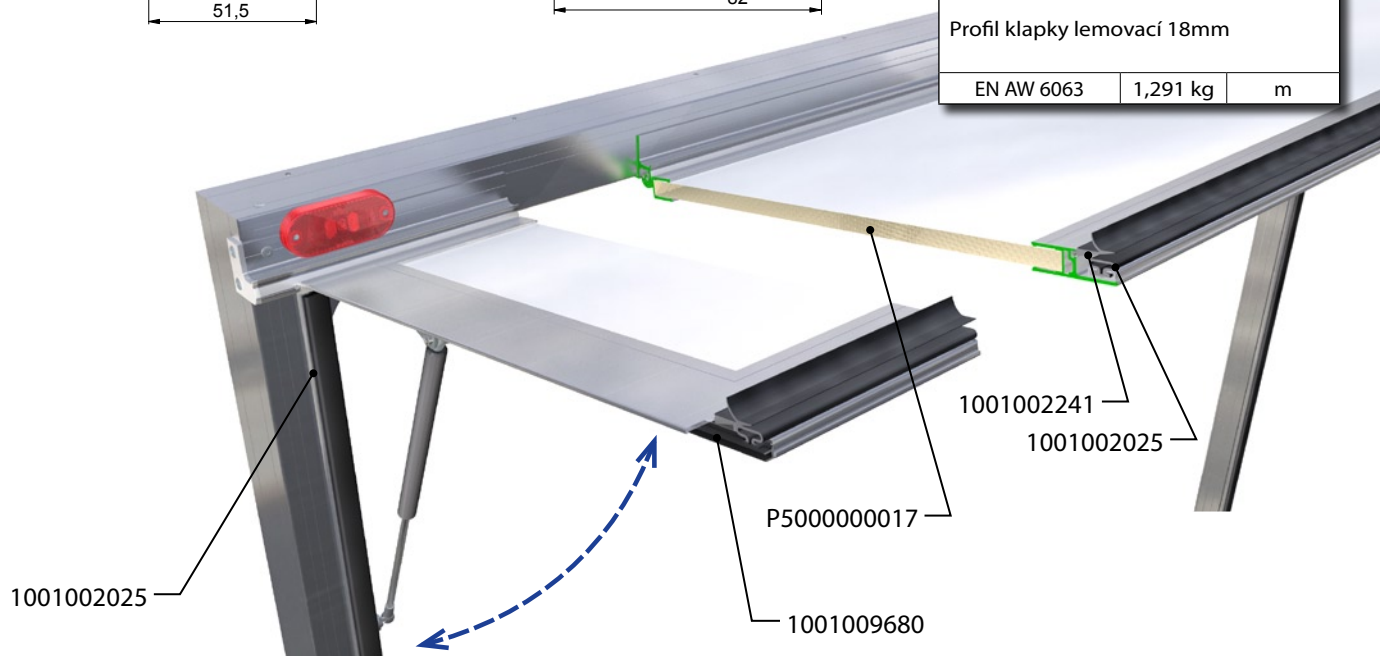

- Svislé těsnění na portálu je z jednoho kusu.
- Průběžný hliníkový pant je vodotěsný.
- Klapku je možné použít také v kombinaci s originálním těsněním hydraulických plošin.
- Dvojitě těsnění na spodní části klapky zabrání vniknutí vody do nákladového prostoru.
- Na přání je možné dodat hliníkovou okapnici.
- Klapka je konstrukčně provedena tak, že nezasahuje do nákladového prostoru.

66L0013446	al
66L2013446	elox
Profil závěsu klapky	
EN AW 6063	1,058 kg m

66L0013447	al
66L2013447	elox
Profil pantu klapky 18mm	
EN AW 6063	0,967 kg m

66L0013445	al
66L2013445	elox
Profil klapky lemovací 18mm	
EN AW 6063	1,291 kg m