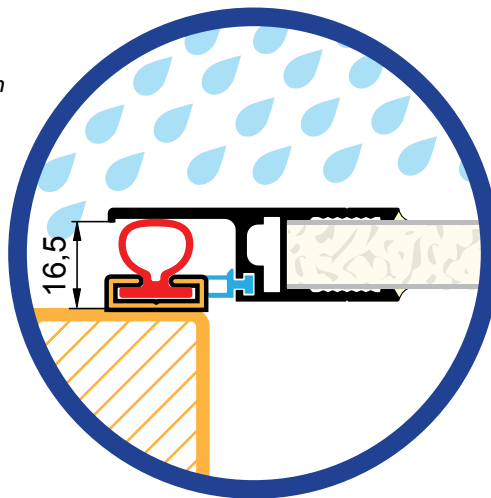

- Svislé těsnění na portálu je z jednoho kusu.
- Průběžný hliníkový pant je vodotěsný.
- Klapku je možné použít také v kombinaci s originálním těsněním hydraulických plošin.
- Dvojitě těsnění na spodní části klapky zabrání vniknutí vody do nákladového prostoru.
- Na přání je možné dodat hliníkovou okapnici.
- Klapka je konstrukčně provedena tak, že nezasahuje do nákladového prostoru.

6600111228

www.alu-sv.com

ALU-S.V. ČESKO: Průmyslová 2, 102 00 Praha 10 - Hostivař, Tel.: +420 266 090 511

A.

*Provedení s těsněním
ALU-S.V.*

*Provedení s originálním
těsněním*

2018/11/20

SKŘÍŇOVÉ NÁSTAVBY

66L0013446	al
66L2013446	elox
Profil závěsu klapky	
EN AW 6063	1,058 kg m

66L0013447	al
66L2013447	elox
Profil pantu klapky 18mm	
EN AW 6063	0,967 kg m

66L0013445	al
66L2013445	elox
Profil klapky lemovací 18mm	
EN AW 6063	1,291 kg m