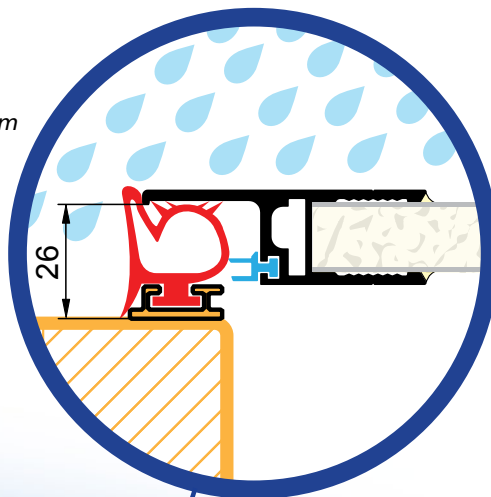

- Svislé těsnění na portálu je z jednoho kusu.
- Průběžný hliníkový pant je vodotěsný.
- Klapku je možné použít také v kombinaci s originálním těsněním hydraulických plošin.
- Dvojitě těsnění na spodní části klapky zabrání vniknutí vody do nákladového prostoru.
- Na přání je možné dodat hliníkovou okapnici.
- Klapka je konstrukčně provedena tak, že nezasahuje do nákladového prostoru.

6600111228

www.alu-sv.com

ALU-S.V. ČESKO: Průmyslová 2, 102 00 Praha 10 - Hostivař, Tel.: +420 266 090 511

A.

*Provedení s těsněním
ALU-S.V.*

*Provedení s originálním
těsněním*

2018/11/20

SKŘÍŇOVÉ NÁSTAVBY

66L0013446	al
66L2013446	elox
Profil závěsu klapky	
EN AW 6063	1,058 kg m

66L0013447	al
66L2013447	elox
Profil pantu klapky 18mm	
EN AW 6063	0,967 kg m

66L0013445	al
66L2013445	elox
Profil klapky lemovací 18mm	
EN AW 6063	1,291 kg m

Klapka pro hydraulickou plošinu na hliníkovém zadním portálu

1001009680	
Těsnění gumové pro profil dveří vnitřní	
guma	0,200 kg m

1001002025	
Těsnění omega 20x25mm	
guma	0,224 kg m

1001002241	
Těsnění gumové pro klapku spodní	
guma	0,224 kg m