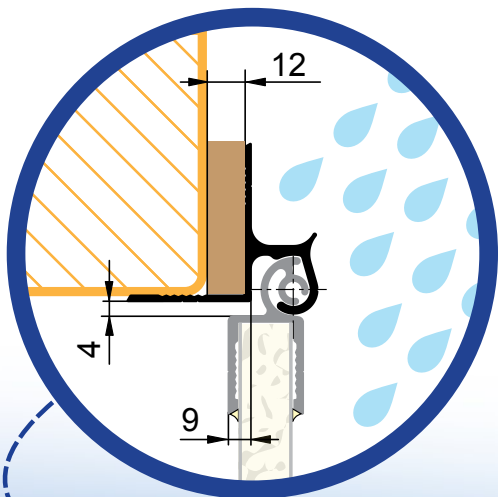

- Svislé těsnění na portálu je z jednoho kusu.
- Průběžný hliníkový pant je vodotěsný.
- Klapku je možné použít také v kombinaci s originálním těsněním hydraulických plošin.
- Dvojitě těsnění na spodní části klapky zabrání vniknutí vody do nákladového prostoru.
- Na přání je možné dodat hliníkovou okapnici.
- Klapka je konstrukčně provedena tak, že nezasahuje do nákladového prostoru.

6600111228

www.alu-sv.com

ALU-S.V. ČESKO: Průmyslová 2, 102 00 Praha 10 - Hostivař, Tel.: +420 266 090 511

A.

*Provedení s těsněním
ALU-S.V.*

*Provedení s originálním
těsněním*

2018/11/20

SKŘÍŇOVÉ NÁSTAVBY

66L0013446	al
66L2013446	elox
Profil závěsu klapky	
EN AW 6063	1,058 kg m

66L0013447	al
66L2013447	elox
Profil pantu klapky 18mm	
EN AW 6063	0,967 kg m

66L0013445	al
66L2013445	elox
Profil klapky lemovací 18mm	
EN AW 6063	1,291 kg m

Klapka pro hydraulickou plošinu na hliníkovém zadním portálu

1001009680	
Těsnění gumové pro profil dveří vnitřní	
guma	0,200 kg m

1001002025	
Těsnění omega 20x25mm	
guma	0,224 kg m

1001002241	
Těsnění gumové pro klapku spodní	
guma	0,224 kg m