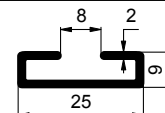

www.alu-sv.com

ALU-S.V. ČESKO: Průmyslová 2, 102 00 Praha 10 - Hostivař, Tel.: +420 266 090 511

C.