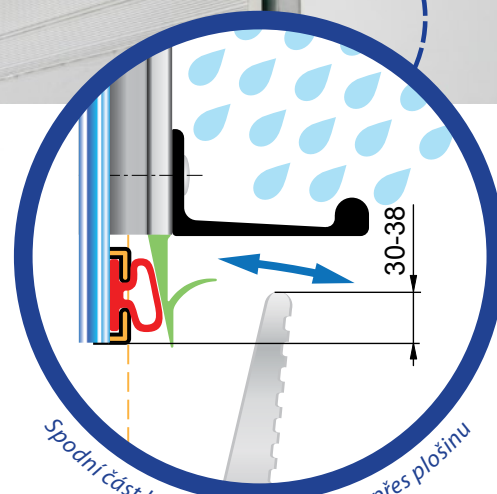

2018/11/20

SKŘÍŇOVÉ NÁSTAVBY

ALU-S.V.

ARCAL Klapka

CZ

Nový model skříňové klapky ALU-S.V. je zkonstruován podle původního osvědčeného modelu a vylepšen tak, aby bylo dosaženo celkově pevnější konstrukce, větší voděodolnosti a delší životnosti klapky.

- Svislé těsnění na portálu je z jednoho kusu.
- Průběžný hliníkový pant je vodotěsný.
- Klapku je možné použít také v kombinaci s originálním těsněním hydraulických plošin.
- Dvojitě těsnění na spodní části klapky zabrání vniknutí vody do nákladového prostoru.
- Na přání je možné dodat hliníkovou okapnici.
- Klapka je konstrukčně provedena tak, že nezasahuje do nákladového prostoru.