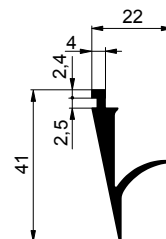

2018/11/20

SKŘÍŇOVÉ NÁSTAVBY

66L0013446	al
66L2013446	elox
Profil závěsu klapky	
EN AW 6063	1,058 kg m

66L0013447	al
66L2013447	elox
Profil pantu klapky 18mm	
EN AW 6063	0,967 kg m

66L0013445	al
66L2013445	elox
Profil klapky lemovací 18mm	
EN AW 6063	1,291 kg m

Klapka pro hydraulickou plošinu na hliníkovém zadním portálu

1001009680	
Těsnění gumové pro profil dveří vnitřní	
guma	0,200 kg m

1001002025	
Těsnění omega 20x25mm	
guma	0,224 kg m

1001002241	
Těsnění gumové pro klapku spodní	
guma	0,224 kg m

Pro 4120317300, 1001002025 / For 4120317300, 1001002025:
6612013701 (elox) / 6600013701 (al):
Profil pro těsnění klapky

www.alu-sv.com

ALU-S.V. ČESKO: Průmyslová 2, 102 00 Praha 10 - Hostivař, Tel.: +420 266 090 511

C.