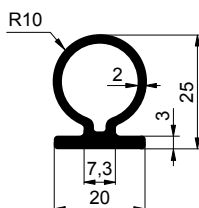

2018/11/20

SKŘÍŇOVÉ NÁSTAVBY

66L0013446	al
66L2013446	elox
Profil závěsu klapky	
EN AW 6063	1,058 kg m

66L0013447	al
66L2013447	elox
Profil pantu klapky 18mm	
EN AW 6063	0,967 kg m

66L0013445	al
66L2013445	elox
Profil klapky lemovací 18mm	
EN AW 6063	1,291 kg m

Klapka pro hydraulickou plošinu na hliníkovém zadním portálu

1001009680	
Těsnění gumové pro profil dveří vnitřní	
guma	0,200 kg m

1001002025	
Těsnění omega 20x25mm	
guma	0,224 kg m

1001002241	
Těsnění gumové pro klapku spodní	
guma	0,224 kg m

Pro 4120317300, 1001002025 / For 4120317300, 1001002025:
6612013701 (elox) / 6600013701 (al):
Profil pro těsnění klapky

www.alu-sv.com

ALU-S.V. ČESKO: Průmyslová 2, 102 00 Praha 10 - Hostivař, Tel.: +420 266 090 511

C.