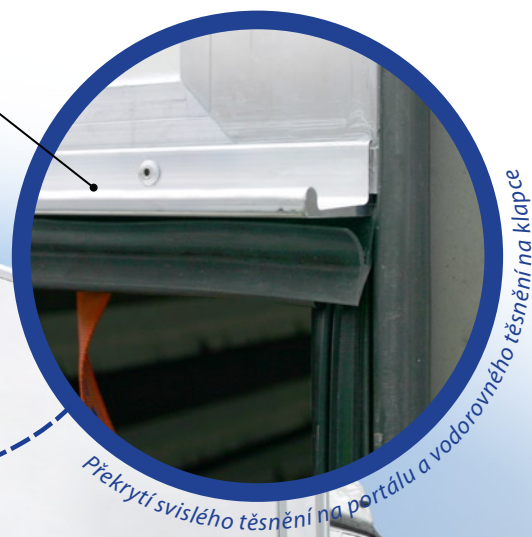

6600111228