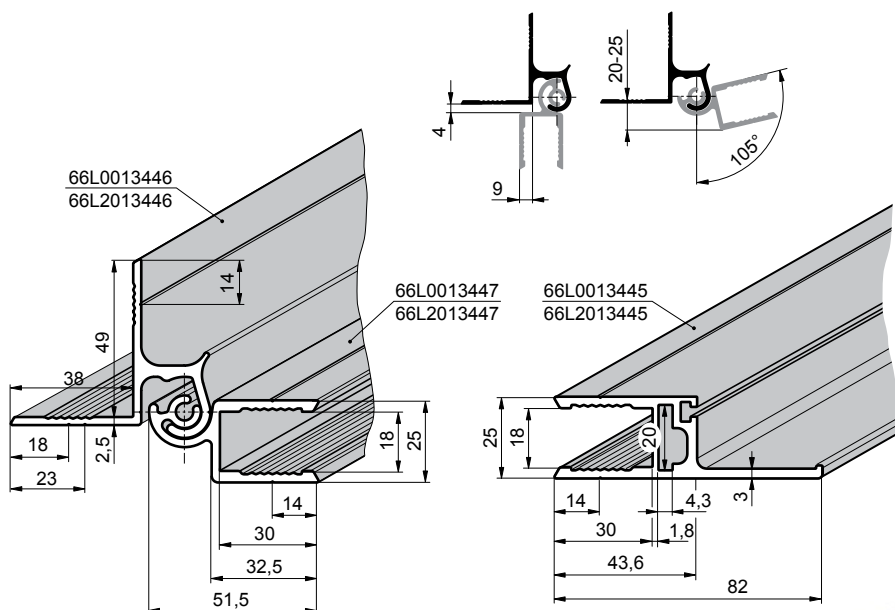

- Svislé těsnění na portálu je z jednoho kusu.
- Průběžný hliníkový pant je vodotěsný.
- Klapku je možné použít také v kombinaci s originálním těsněním hydraulických plošin.
- Dvojitě těsnění na spodní části klapky zabrání vniknutí vody do nákladového prostoru.
- Na přání je možné dodat hliníkovou okapnici.
- Klapka je konstrukčně provedena tak, že nezasahuje do nákladového prostoru.

6600111228

www.alu-sv.com

ALU-S.V. ČESKO: Průmyslová 2, 102 00 Praha 10 - Hostivař, Tel.: +420 266 090 511

A.

*Provedení s těsněním
ALU-S.V.*

*Provedení s originálním
těsněním*

2018/11/20

SKŘÍŇOVÉ NÁSTAVBY

66L0013446	al
66L2013446	elox
Profil závěsu klapky	
EN AW 6063	1,058 kg m

66L0013447	al
66L2013447	elox
Profil pantu klapky 18mm	
EN AW 6063	0,967 kg m

66L0013445	al
66L2013445	elox
Profil klapky lemovací 18mm	
EN AW 6063	1,291 kg m