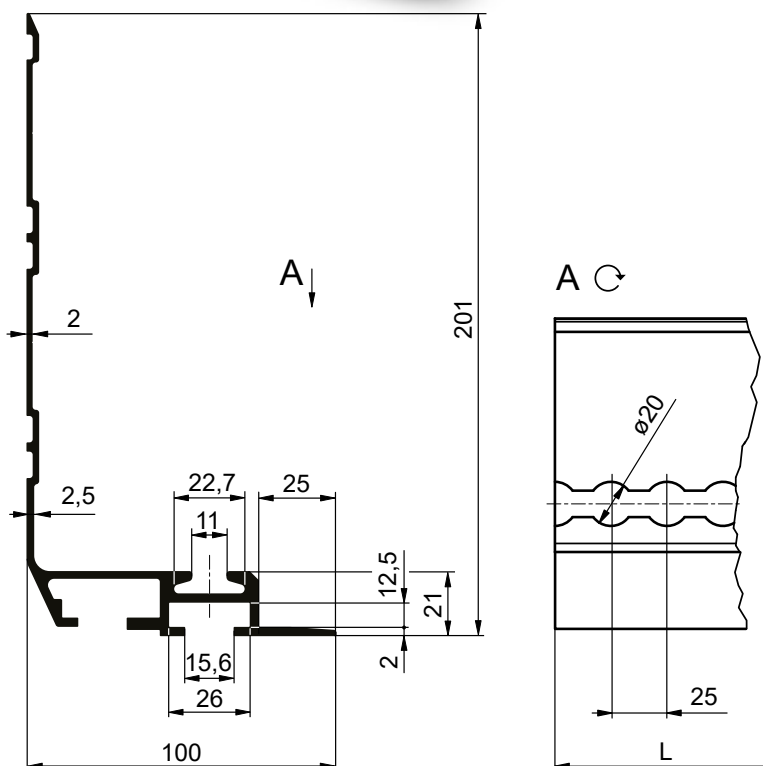

2024/06/05

Profil okopový L 201x100mm s Airline

- Úspora ca 5 hodin montáže ok do podlahy (a definice polohy upevňovacích ok)
- Lze kombinovat s dalšími lištami Airline v podlaze, bocích i stropu
- Dodáváme včetně upevňovacího materiálu
- Upevňovací bod může být každých 25mm
- Kompatibilní se všemi prvky Airline
- Odolný vůči opotřebení/zvlnění
- Maximální využití ložné šířky
- Zpevnění konstrukce skříně
- Bezpečnější uchycení

66F0014375

Profil okopový L 201x100mm s airline

EN AW 6060

2,686 kg

m

Technické změny vyhrazeny.

www.alu-sv.com

ALU-SV CZ ČESKO: Průmyslová 1445/2, 102 00 Praha 10, Tel.: +420 266 090 511