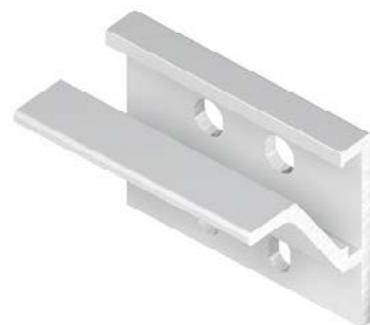

## Univerzální výztuha pro sloupek ALUGRIP

62AMBXS000

62AMBXS090

62AM00S000

6600007301

62AM00S000

Technické změny vyhrazeny.

[www.alu-sv.com](http://www.alu-sv.com)

ALU-SV CZ ČESKO: Průmyslová 1445/2, 102 00 Praha 10, Tel.: +420 266 090 511

1/2

<b>62LP000023</b>		
<b>Destička závitová M8, pro 62AM00S000</b>		
EN AW 6082	0,070 kg	ks

<b>62AM00S000</b>		
<b>Výztuha sloupku ALUGRIP 60/80</b>		
EN AW 6005A	0,212 kg	ks

**Související díly:**  
**6600007301 (EN AW 6005A):** Profil výztuhy středního dílu

Montáž destičky zářezem vzhůru pro kapsu  
 ALUGRIP 60 (6298K00005)

Montáž destičky zářezem dolů pro kapsu  
 ALUGRIP 80 (6298K00009)