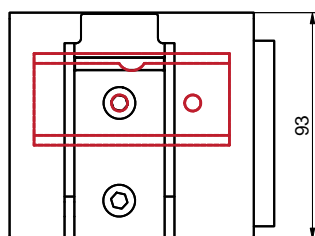

62LP000023		
Destička závitová M8, pro 62AM00S000		
EN AW 6082	0,070 kg	ks

62AM00S000		
Výztuha sloupku ALUGRIP 60/80		
EN AW 6005A	0,212 kg	ks

Související díly:
6600007301 (EN AW 6005A): Profil výztuhy středního dílu

Montáž destičky zářezem vzhůru pro kapsu
ALUGRIP 60 (6298K00005)