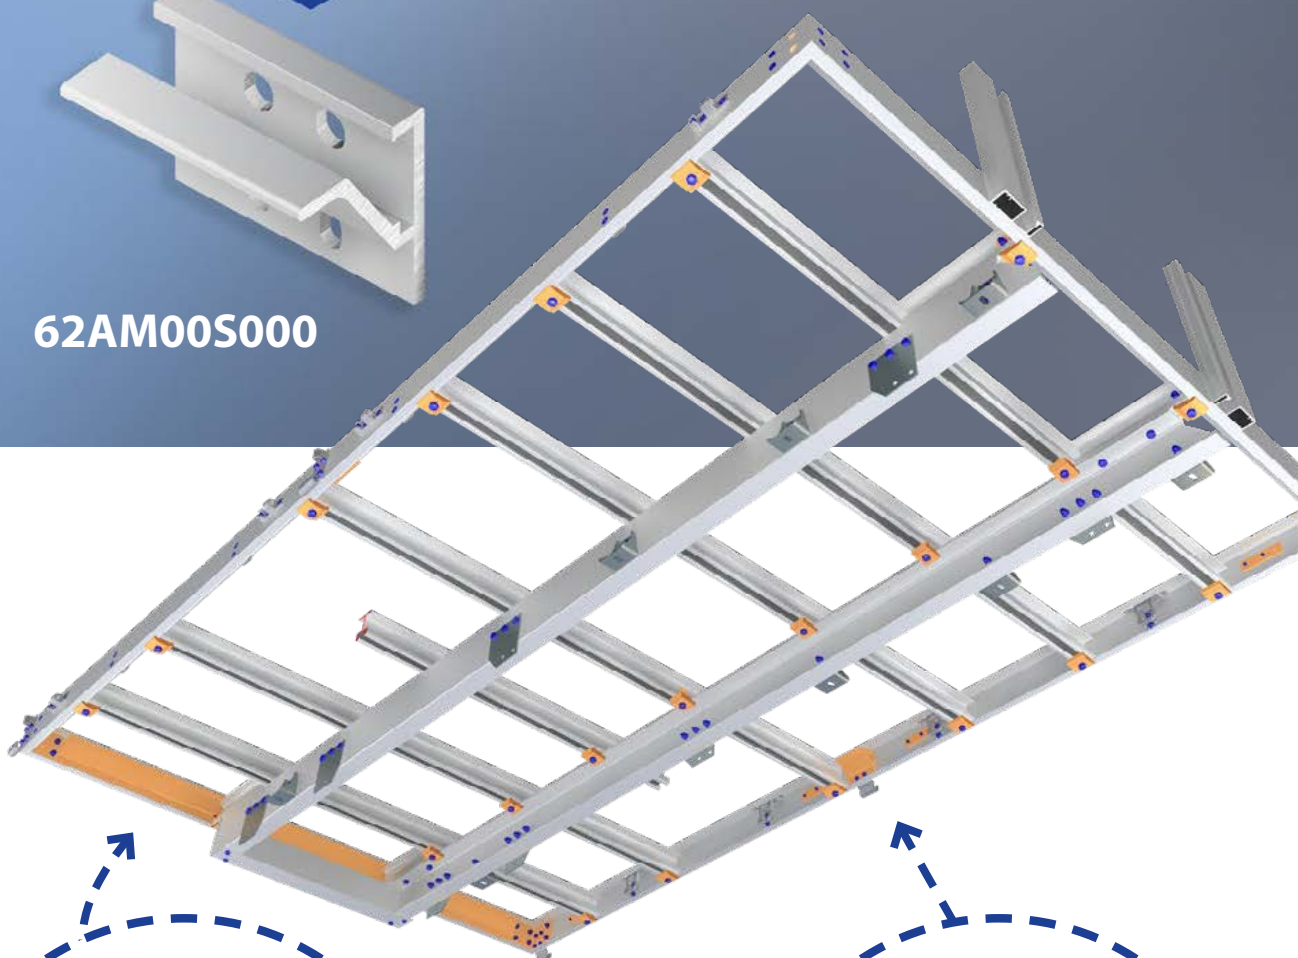

## Univerzální výztuha pro sloupek ALUGRIP

62AMBXS000

62AMBXS090

62AM00S000

6600007301

62AM00S000

Technické změny vyhrazeny.

[www.alu-sv.com](http://www.alu-sv.com)