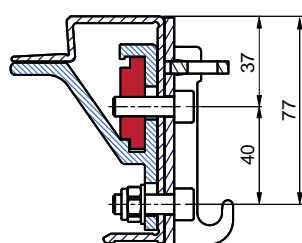

ALU-SV CZ ČESKO: Průmyslová 1445/2, 102 00 Praha 10, Tel.: +420 266 090 511

1/2

<b>62LP000023</b>		
<b>Destička závitová M8, pro 62AM00S000</b>		
EN AW 6082	0,070 kg	ks

<b>62AM00S000</b>		
<b>Výztuha sloupku ALUGRIP 60/80</b>		
EN AW 6005A	0,212 kg	ks

**Související díly:**  
**6600007301 (EN AW 6005A):** Profil výztuhy středního dílu

Montáž destičky zářezem vzhůru pro kapsu  
 ALUGRIP 60 (6298K00005)

Montáž destičky zářezem dolů pro kapsu  
 ALUGRIP 80 (6298K00009)