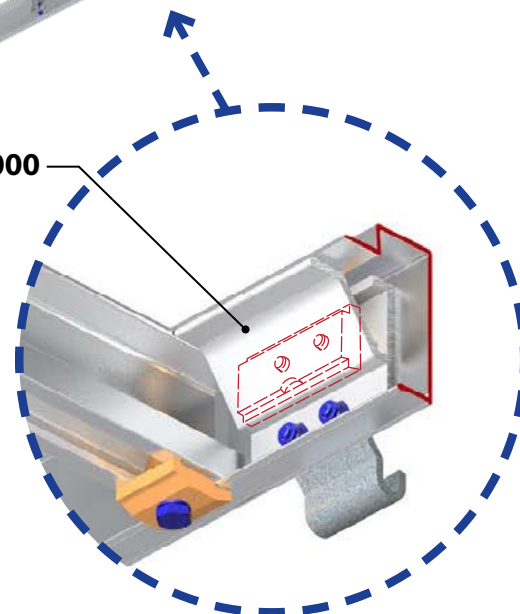

## Univerzální výztuha pro sloupek ALUGRIP

62AMBXS000

62AMBXS090

62AM00S000

6600007301

62AM00S000

Technické změny vyhrazeny.

[www.alu-sv.com](http://www.alu-sv.com)

ALU-SV CZ ČESKO: Průmyslová 1445/2, 102 00 Praha 10, Tel.: +420 266 090 511

1/2

<b>62LP000023</b>		
<b>Destička závitová M8, pro 62AM00S000</b>		
EN AW 6082	0,070 kg	ks

<b>62AM00S000</b>		
<b>Výztuha sloupku ALUGRIP 60/80</b>		
EN AW 6005A	0,212 kg	ks