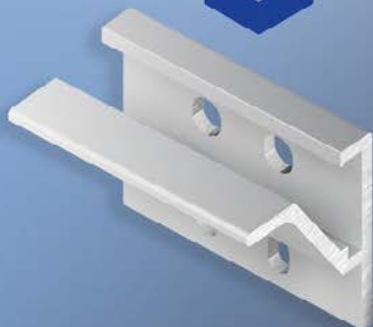

## Univerzální výztuha pro sloupek ALUGRIP

62AMBXS000

62AMBXS090

62AM00S000

6600007301

62AM00S000

Technické změny vyhrazeny.

[www.alu-sv.com](http://www.alu-sv.com)

ALU-SV CZ ČESKO: Průmyslová 1445/2, 102 00 Praha 10, Tel.: +420 266 090 511

1/2

<b>62LP000023</b>		
<b>Destička závitová M8, pro 62AM00S000</b>		
EN AW 6082	0,070 kg	ks

<b>62AM00S000</b>		
<b>Výztuha sloupku ALUGRIP 60/80</b>		
EN AW 6005A	0,212 kg	ks

**Související díly:**  
**6600007301 (EN AW 6005A):** Profil výztuhy středního dílu

Montáž destičky zářezem vzhůru pro kapsu  
 ALUGRIP 60 (6298K00005)

Montáž destičky zářezem dolů pro kapsu  
 ALUGRIP 80 (6298K00009)