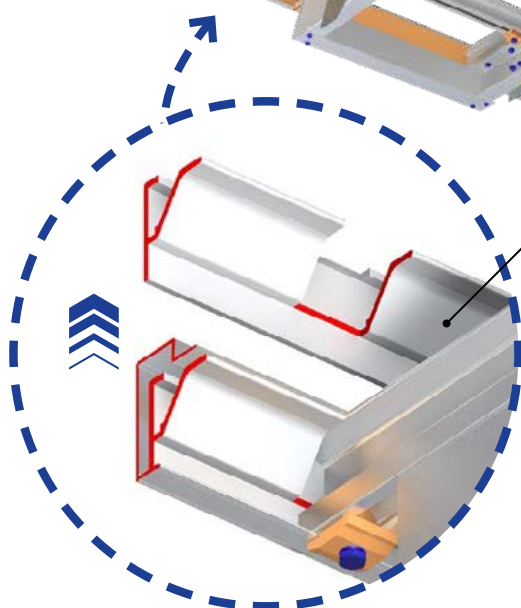

## Univerzální výztuha pro sloupek ALUGRIP

62AMBXS000

62AMBXS090

62AM00S000

6600007301

62AM00S000

Technické změny vyhrazeny.

[www.alu-sv.com](http://www.alu-sv.com)

ALU-SV CZ ČESKO: Průmyslová 1445/2, 102 00 Praha 10, Tel.: +420 266 090 511

1/2

<b>62LP000023</b>		
<b>Destička závitová M8, pro 62AM00S000</b>		
EN AW 6082	0,070 kg	ks

<b>62AM00S000</b>		
<b>Výztuha sloupku ALUGRIP 60/80</b>		
EN AW 6005A	0,212 kg	ks