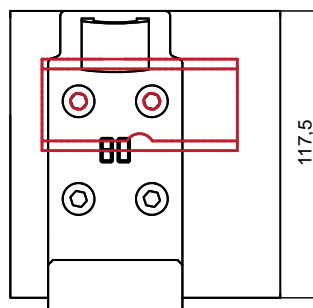

ALU-SV CZ ČESKO: Průmyslová 1445/2, 102 00 Praha 10, Tel.: +420 266 090 511

1/2

<b>62LP000023</b>		
<b>Destička závitová M8, pro 62AM00S000</b>		
EN AW 6082	0,070 kg	ks

<b>62AM00S000</b>		
<b>Výztuha sloupku ALUGRIP 60/80</b>		
EN AW 6005A	0,212 kg	ks

**Související díly:**  
**6600007301 (EN AW 6005A):** Profil výztuhy středního dílu

Montáž destičky zářezem vzhůru pro kapsu  
 ALUGRIP 60 (6298K00005)

Montáž destičky zářezem dolů pro kapsu  
 ALUGRIP 80 (6298K00009)