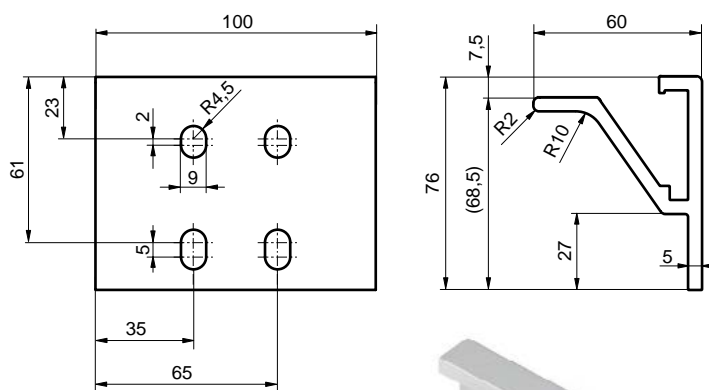

ALU-SV CZ ČESKO: Průmyslová 1445/2, 102 00 Praha 10, Tel.: +420 266 090 511

1/2

<b>62LP000023</b>		
<b>Destička závitová M8, pro 62AM00S000</b>		
EN AW 6082	0,070 kg	ks

<b>62AM00S000</b>		
<b>Výztuha sloupku ALUGRIP 60/80</b>		
EN AW 6005A	0,212 kg	ks