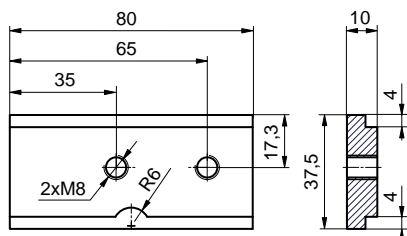

ALU-SV CZ ČESKO: Průmyslová 1445/2, 102 00 Praha 10, Tel.: +420 266 090 511

1/2

<b>62LP000023</b>		
<b>Destička závitová M8, pro 62AM00S000</b>		
EN AW 6082	0,070 kg	ks

<b>62AM00S000</b>		
<b>Výztuha sloupku ALUGRIP 60/80</b>		
EN AW 6005A	0,212 kg	ks