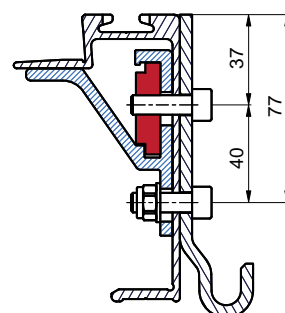

ALU-SV CZ ČESKO: Průmyslová 1445/2, 102 00 Praha 10, Tel.: +420 266 090 511

1/2

<b>62LP000023</b>		
<b>Destička závitová M8, pro 62AM00S000</b>		
EN AW 6082	0,070 kg	ks

<b>62AM00S000</b>		
<b>Výztuha sloupku ALUGRIP 60/80</b>		
EN AW 6005A	0,212 kg	ks

**Související díly:**  
**6600007301 (EN AW 6005A):** Profil výztuhy středního dílu

Montáž destičky zářezem vzhůru pro kapsu  
 ALUGRIP 60 (6298K00005)

Montáž destičky zářezem dolů pro kapsu  
 ALUGRIP 80 (6298K00009)